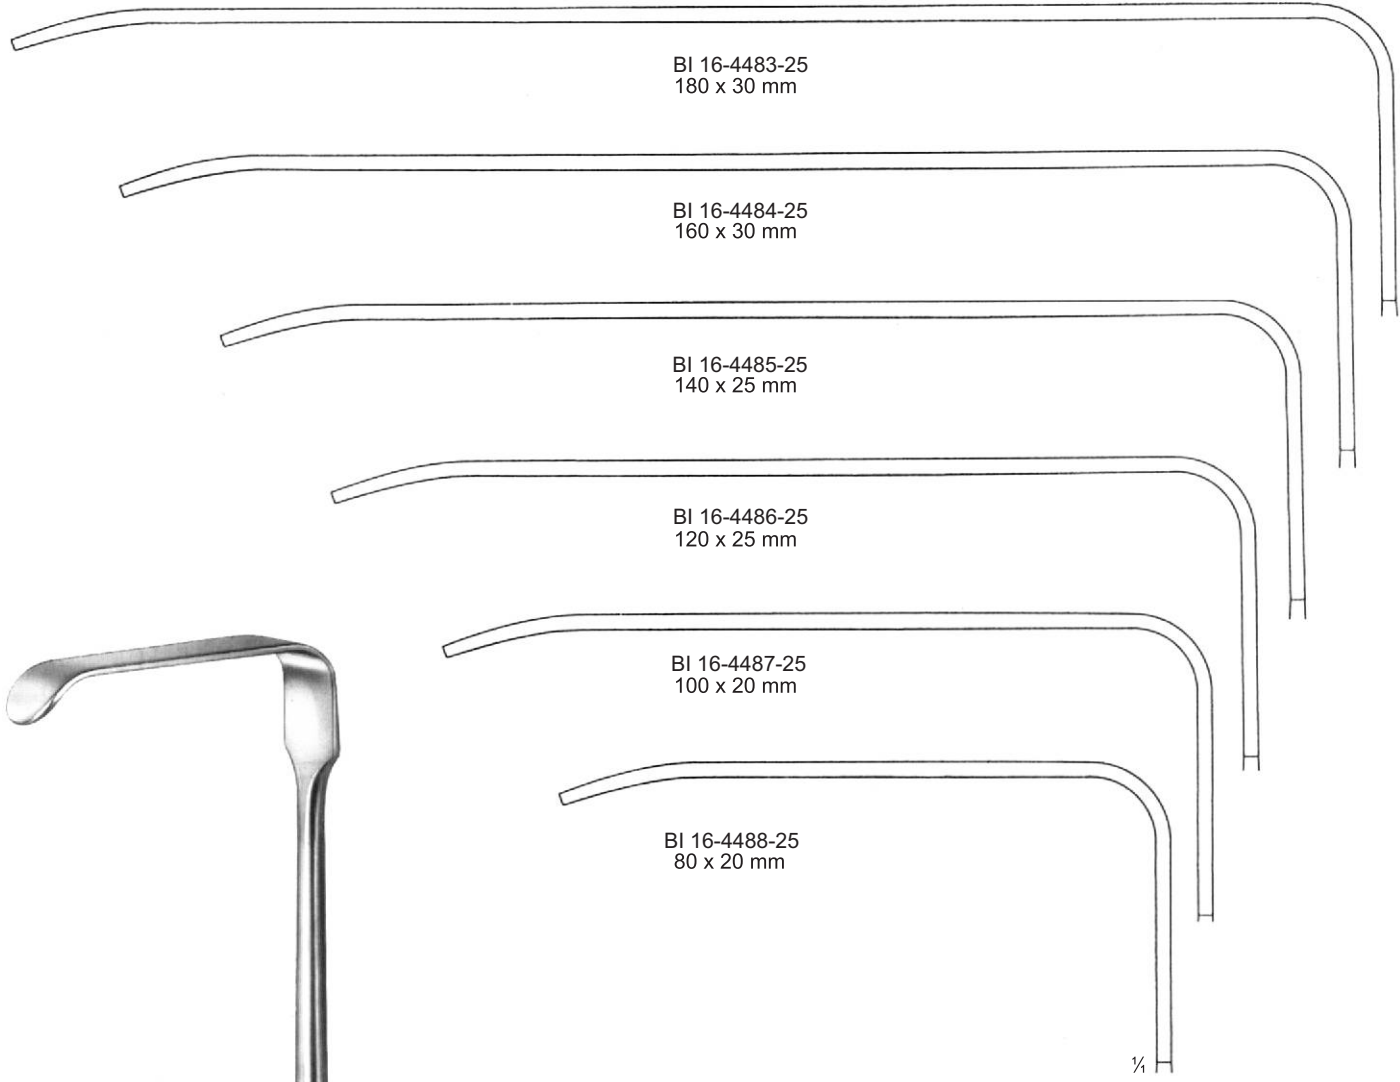

BI 16-4474-25
 25.5 cm/10"
 48 x 75 mm

BI 16-4474-29
 29.5 cm/11 3/8"
 65 x 85 mm

RETRACTORS

Measurements of retractors: Depth x width

BRUNNER
25 cm/9 7/8"

BI 16-4489-25
164 x 30 mm

BI 16-4490-25
160 x 30 mm

BI 16-4491-25
140 x 30 mm

BI 16-4492-25
130 x 30 mm

BI 16-4493-25
120 x 35 mm

BI 16-4494-25
100 x 25 mm

BI 16-4495-25
80 x 20 mm

BRUNNER
25.5 cm/10"

Fig. 2 = 137 x 65 mm

Fig. 1 = 137 x 44 mm

38 mm

50 mm

75 mm

DEAVER
 BI 16-4511-32
 32 cm/12 1/2"

DEAVER
 BI 16-4512-31
 31.5 cm/12 3/8"

DEAVER
 BI 16-4513-31
 31.5 cm/12 3/8"

DEAVER-BABY

DEAVER