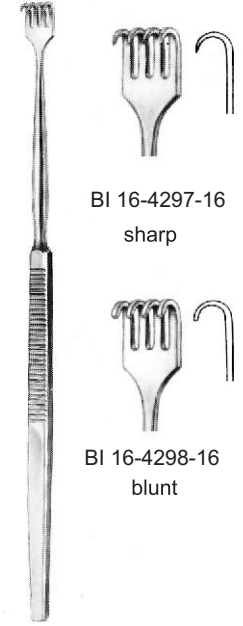

blades
20 x 7 mm

blades
20 x 7 mm

SENN-MILLER
16 cm/6 1/4"

CUSHING
BI 16-4204-20
20 cm/7 7/8"

CUSHING

BI 16-4205-20
BI 16-4208-24
8 mm

BI 16-4206-20
BI 16-4209-24
10 mm

BI 16-4207-20
BI 16-4210-20
12 mm

BI 16-4277-16

BI 16-4278-16

BI 16-4279-16

BI 16-4280-16

17 cm/6 3/4"
 sharp

BI 16-4281-17

BI 16-4286-17

BI 16-4282-17

RETRACTORS

16 cm/6 1/4"
flexible

BI 16-4291-16

BI 16-4292-16

BI 16-4293-16

BI 16-4294-16

BI 16-4295-16

sharp

BI 16-4296-16

blunt

16 cm/6 1/4"

BI 16-4297-16
sharp

BI 16-4298-16
blunt

VESSEL HOOK
BI 16-4299-12
12 cm/4 3/4"

VOLKMANN
11.5 cm/4 1/2"

BI 16-4300-11