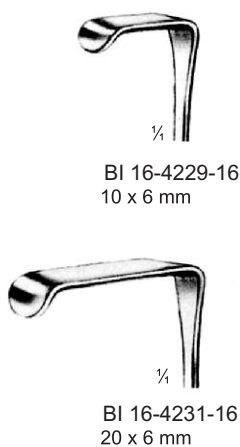

blades
20 x 7 mm

blades
20 x 7 mm

SENN-MILLER
16 cm/6 1/4"

CUSHING
BI 16-4204-20
20 cm/7 7/8"

CUSHING

BI 16-4205-20
BI 16-4208-24
8 mm

BI 16-4206-20
BI 16-4209-24
10 mm

BI 16-4207-20
BI 16-4210-20
12 mm

BI 16-4211-20
BI 16-4214-24
14 mm

BI 16-4212-20
BI 16-4215-24
16 mm

BI 16-4213-20
BI 16-4216-24
18 mm

HANDTE

DESMARRES
 BI 16-4218-16
 16 cm/6 1/4"

DESMARRES
 16 cm/6 1/4"

BI 16-4219-16
 8 mm

BI 16-4220-16
 10 mm

BI 16-4221-16
 12 mm

BI 16-4222-16
 14 mm

BI 16-4223-16
 16 mm

BI 16-4224-16
 18 mm

16 cm/6 1/4"

BI 16-4225-16
 12 mm

BI 16-4226-16
 14 mm

BI 16-4227-16
 16 mm

BI 16-4228-16

MINI-LANGENBECK
 16 cm/6 1/4"

BI 16-4229-16
 10 x 6 mm

BI 16-4231-16
 20 x 6 mm

BI 16-4230-16
 17 x 5 mm

BI 16-4232-16
 22 x 8 mm

MINI-LANGENBECK
 BI 16-4233-16
 16 cm/6 1/4"

14 x 8 mm
 blunt