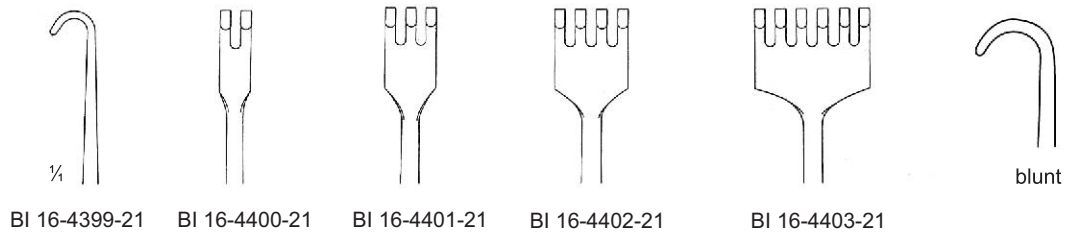

MIDDELDORPF

BI 16-4388-21 14 x 17 mm 21.5 cm/8 1/2" BI 16-4389-21
 BI 16-4390-22 20 x 22 mm 22 cm/8 1/2" BI 16-4391-21
 BI 16-4392-23 26 x 30 mm 23.5 cm/9 1/4" BI 16-4393-23

MIDDELDORPF

Measurements of retractors: Depth x Width