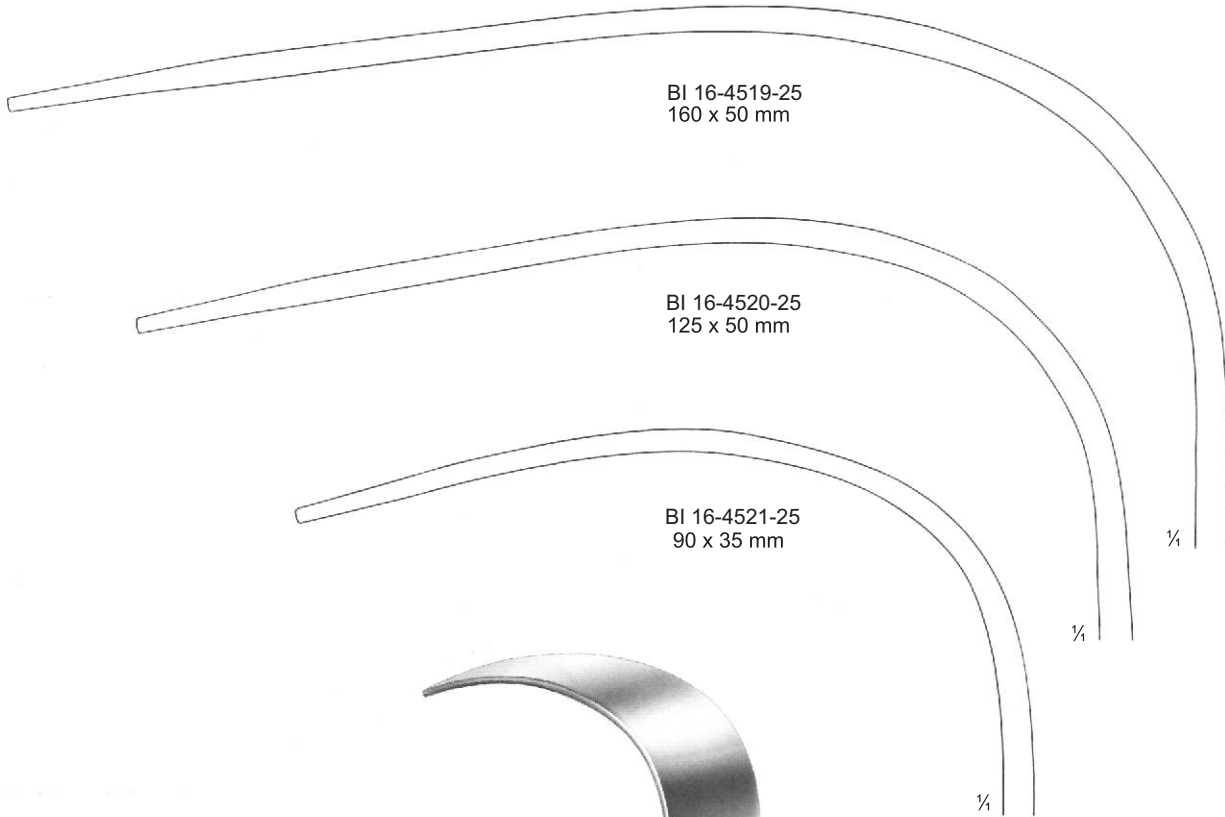

BI 16-4474-25
 25.5 cm/10"
 48 x 75 mm

BI 16-4474-29
 29.5 cm/11 3/8"
 65 x 85 mm

RETRACTORS

Measurements of retractors: Depth x width

BRUNNER
25 cm/9 7/8"

BI 16-4489-25
164 x 30 mm

BI 16-4490-25
160 x 30 mm

38 mm

50 mm

75 mm

DEAVER
 BI 16-4511-32
 32 cm/12 1/2"

DEAVER
 BI 16-4512-31
 31.5 cm/12 3/8"

DEAVER
 BI 16-4513-31
 31.5 cm/12 3/8"

DEAVER-BABY

DEAVER

RETRACTORS

BI 16-4516-29
 29.5 cm/11⁵/₈"
 width of blade 48 mm

BI 16-4516-33
 33 cm/13"
 width of blade 63 mm

ALLISON

BI 16-4517-29
 29.5 cm/11⁵/₈"
 width of blade 132 mm

ALLISON

1/4

HIBBS

BI 16-4518-75 75 x 25 mm
 BI 16-4518-50 50 x 19 mm
 BI 16-4518-25 25 x 13 mm

Measurements of retractors: Depth x Width

MIKULICZ
25 cm/9 7/8"

90 x 55 mm

MIKULICZ
 BI 16-4522-26
 26 cm/10 7/8"

BI 16-4523-27
 27.5 cm/10 3/4"
 205 x 38 mm