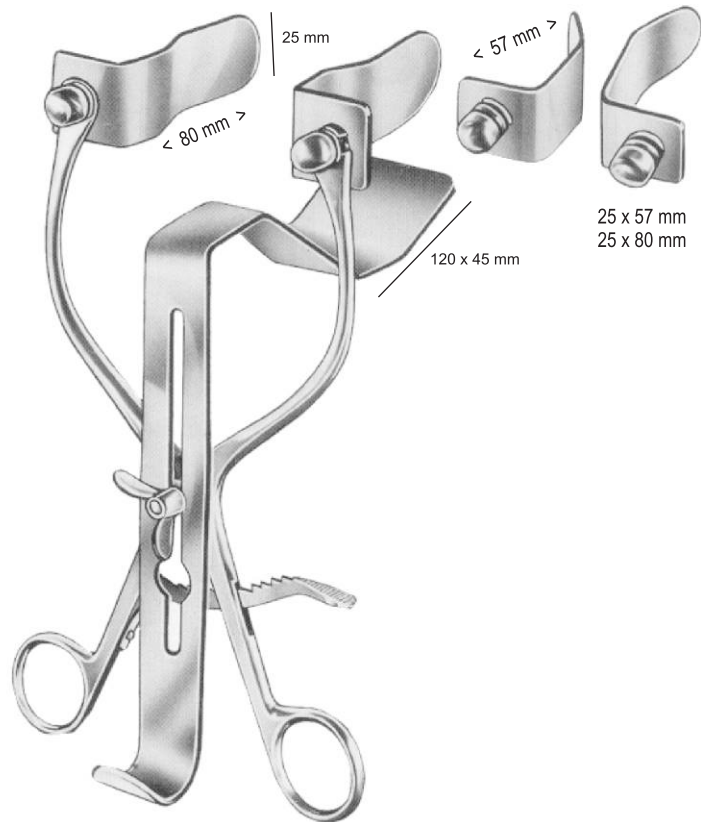

38 mm

50 mm

75 mm

DEAVER
 BI 16-4511-32
 32 cm/12 1/2"

DEAVER
 BI 16-4512-31
 31.5 cm/12 3/8"

DEAVER
 BI 16-4513-31
 31.5 cm/12 3/8"

DEAVER-BABY

DEAVER

RETRACTORS

BI 16-4516-29
 29.5 cm/11⁵/₈"
 width of blade 48 mm

BI 16-4516-33
 33 cm/13"
 width of blade 63 mm

ALLISON

BI 16-4517-29
 29.5 cm/11⁵/₈"
 width of blade 132 mm

ALLISON

1/4

HIBBS

BI 16-4518-75 75 x 25 mm
 BI 16-4518-50 50 x 19 mm
 BI 16-4518-25 25 x 13 mm

Measurements of retractors: Depth x Width

MIKULICZ
25 cm/9 7/8"

90 x 55 mm

MIKULICZ
 BI 16-4522-26
 26 cm/10 7/8"

BI 16-4523-27
 27.5 cm/10 3/4"
 205 x 38 mm

BI 16-4523-28
 28 cm/11"
 210 x 57 mm

KELLY

THOMSON-WALKER
BI 16-4803-25

MILLIN
BI 16-4804-25

Measurements of retractors: Depth x Width