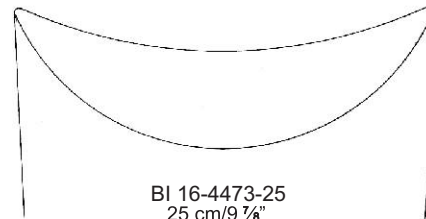

BI 16-4471-28
 28 cm/11"
 52 x 70 mm

MIDDELDORPF

FRITSCH

BI 16-4472-23
 23.5 cm/9 1/4"
 37 x 31 mm

BI 16-4472-24
 24 cm/9 1/2"
 38 x 40 mm

BI 16-4472-25
 25 cm/9 7/8"
 43 x 51 mm

BI 16-4473-25
 25 cm/9 7/8"
 49 x 61 mm

BI 16-4474-25
 25.5 cm/10"
 48 x 75 mm

BI 16-4474-29
 29.5 cm/11 3/8"
 65 x 85 mm

RETRACTORS

Measurements of retractors: Depth x width

BRUNNER
25 cm/9 7/8"

BI 16-4489-25
164 x 30 mm

BI 16-4490-25
160 x 30 mm