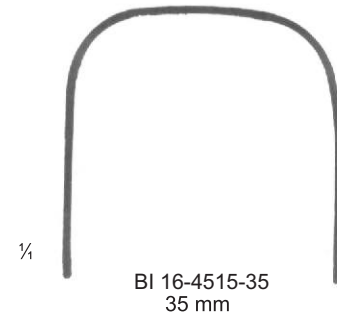

HARRINGTON
32 cm/12 ½"

Measurements of retractors: Depth x Width

SAUERBRUCH
 22.5 cm/8 3/4"

BI 16-4502-22
 45 x 15 mm

BI 16-4503-22
 60 x 23 mm

BI 16-4504-22
 72 x 20 mm

Measurements of retractors: Depth x Width

38 mm

50 mm

75 mm

DEAVER
 BI 16-4511-32
 32 cm/12 1/2"

DEAVER
 BI 16-4512-31
 31.5 cm/12 3/8"

DEAVER
 BI 16-4513-31
 31.5 cm/12 3/8"

DEAVER-BABY

DEAVER

RETRACTORS

BI 16-4516-29
 29.5 cm/11⁵/₈"
 width of blade 48 mm

BI 16-4516-33
 33 cm/13"
 width of blade 63 mm

ALLISON

BI 16-4517-29
 29.5 cm/11⁵/₈"
 width of blade 132 mm

ALLISON

1/4

HIBBS