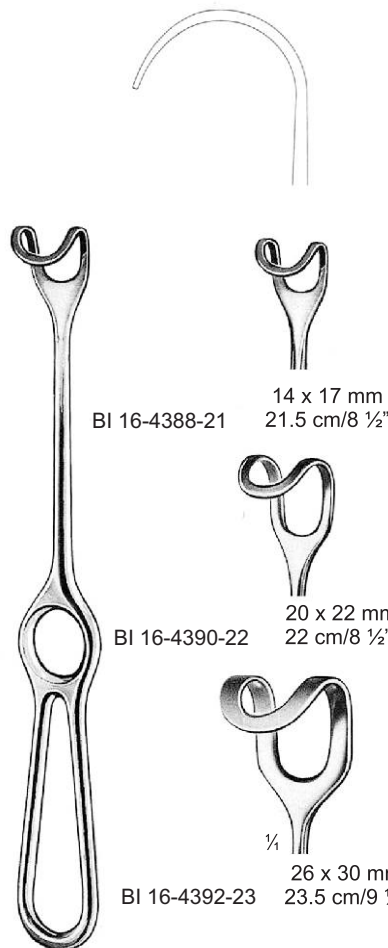

KEHLEGRIFF
 16 cm/6 1/4"

KEHLEGRIFF
 16 cm/6 1/4"

Measurements of retractors: Depth x Width

16 x 5 mm

CANNY RYALL
BI 16-4378-15 15mm
BI 16-4378-20 20mm
BI 16-4378-25 25mm
BI 16-4378-30 30mm

CANNY RYALL
BI 16-4379-17 17 cm/6 3/4"

CANNY RYALL
BI 16-4380-17 17 cm/6 3/4"

38 x 22 mm

CZERNEY
BI 16-4381-17 17 cm/6 3/4"

BI 16-4382-23

BI 16-4383-23

BI 16-4384-23

Sharp

KOCHER
 22 cm/8 1/2"
 BI 16-4385-22 40 x 10 mm
 BI 16-4386-22 40 x 15 mm
 BI 16-4387-22 40 x 20 mm

MIDDELDORPF

BI 16-4388-21 14 x 17 mm 21.5 cm/8 1/2" BI 16-4389-21
 BI 16-4390-22 20 x 22 mm 22 cm/8 1/2" BI 16-4391-21
 BI 16-4392-23 26 x 30 mm 23.5 cm/9 1/4" BI 16-4393-23

MIDDELDORPF

Measurements of retractors: Depth x Width

VOLKMANN
21.5 cm/8 1/2"

BI 16-4409-21
21.5 cm/8 1/2"

BI 16-4410-21
21.5 cm/8 1/2"

BI 16-4411-21 sharp
BI 16-4412-21 blunt
20 cm/7 7/8"

Measurements of retractors: Depth x Width

KOCHER
 22 cm/8 1/2"

OLLIER
 BI 16-4432-22
 22.5 cm/8 3/4"