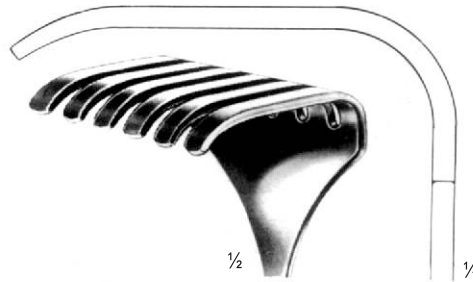

WASSMUND
 BI 16-4433-20
 20 cm/7 7/8"

Measurements of retractors: Depth x Width

BI 16-4434-27
27 cm/10 1/2"

BI 16-4435-25
40 x 40 mm

BI 16-4436-25
45 x 50 mm

BI 16-4437-25
50 x 60 mm

BI 16-4438-25
70 x 70 mm