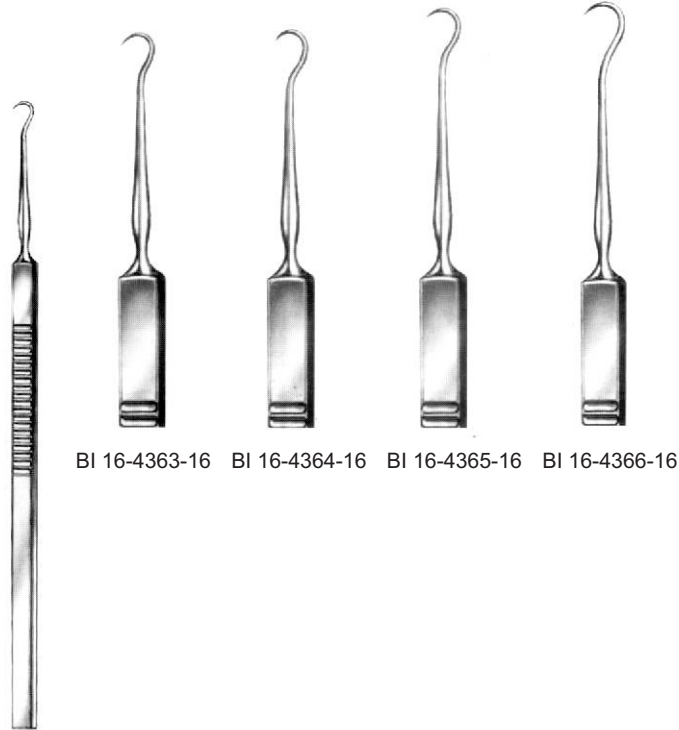

BI 16-4359-24
70 x 14 mm

BI 16-4360-24
80 x 16 mm

Measurements of retractors: Depth x Width

RETRACTORS

sharp BI 16-4361-16
 blunt BI 16-4362-16

GRAEFE
 16 cm/6 1/4"

BI 16-4363-16 BI 16-4364-16 BI 16-4365-16 BI 16-4366-16