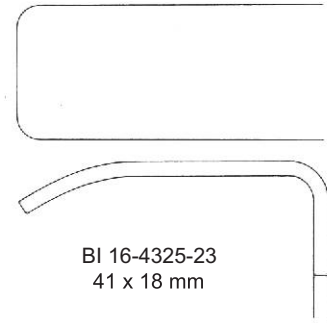

A 11mm
B 10mm
with comfort handle

CUSHING
BI 16-4323-21
24.5 cm/9 ⅝"
BI 16-4324-28
28 cm/11"

BI 16-4325-23
41 x 18 mm