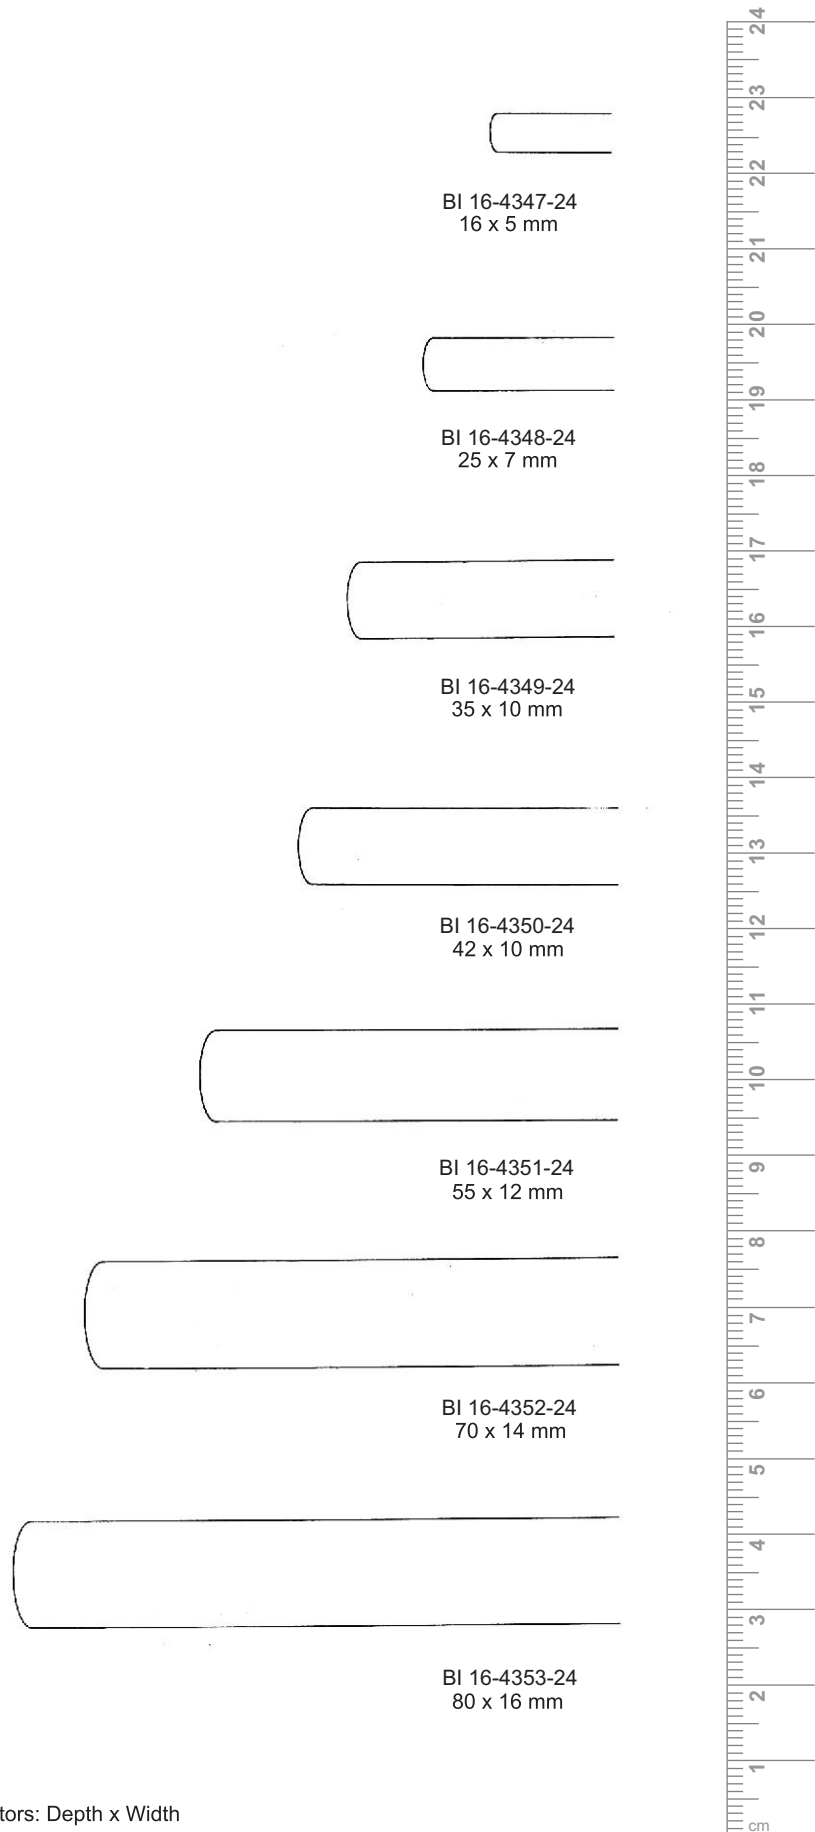

blades
20 x 7 mm

blades
20 x 7 mm

SENN-MILLER
16 cm/6 1/4"

CUSHING
BI 16-4204-20
20 cm/7 7/8"

CUSHING

BI 16-4205-20
BI 16-4208-24
8 mm

BI 16-4206-20
BI 16-4209-24
10 mm

BI 16-4207-20
BI 16-4210-20
12 mm

Measurements of retractors: Depth x Width

KOCHER-LANGENBECK
21.5 cm/8 1/2"

BI 16-4339-21
21.5 cm/8 1/2"
25 x 10 mm

BI 16-4340-21
21.5 cm/8 1/2"
40 x 13 mm

BI 16-4341-21
21.5 cm/8 1/2"
60 x 13 mm

BI 16-4342-21
21.5 cm/8 1/2"
40 x 18 mm

BI 16-4343-21
21.5 cm/8 1/2"
60 x 18 mm

BI 16-4344-21
21.5 cm/8 1/2"
85 x 18 mm

BI 16-4345-21
21.5 cm/8 1/2"
60 x 25 mm

BI 16-4346-21
21.5 cm/8 1/2"
85 x 25 mm

Measurements of retractors: Depth x Width

OBWEGESER
 24 cm/9 1/2"
 bent downwards

Measurements of retractors: Depth x Width

RETRACTORS

OBWEGESER
24cm/9 1/2"
bent upward

BI 16-4354-24
16 x 5 mm

BI 16-4355-24
25 x 7 mm

BI 16-4356-24
35 x 10 mm

BI 16-4357-24
42 x 10 mm

BI 16-4358-24
55 x 12 mm