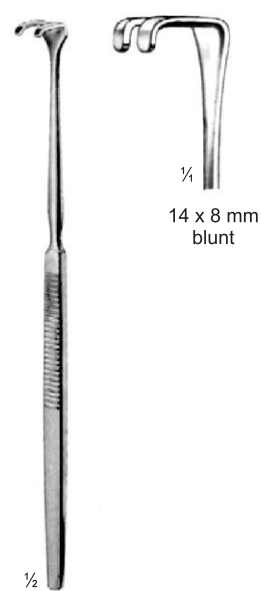

blades
20 x 7 mm

blades
20 x 7 mm

SENN-MILLER
16 cm/6 1/4"

CUSHING
BI 16-4204-20
20 cm/7 7/8"

CUSHING

BI 16-4205-20
BI 16-4208-24
8 mm

BI 16-4206-20
BI 16-4209-24
10 mm

BI 16-4207-20
BI 16-4210-20
12 mm

BI 16-4221-16
 12 mm

BI 16-4222-16
 14 mm

BI 16-4223-16
 16 mm

BI 16-4224-16
 18 mm

16 cm/6 1/4"

BI 16-4225-16
 12 mm

BI 16-4226-16
 14 mm

BI 16-4227-16
 16 mm

BI 16-4228-16

MINI-LANGENBECK
 16 cm/6 1/4"

BI 16-4229-16
 10 x 6 mm

BI 16-4231-16
 20 x 6 mm

BI 16-4230-16
 17 x 5 mm

BI 16-4232-16
 22 x 8 mm

MINI-LANGENBECK
 BI 16-4233-16
 16 cm/6 1/4"

14 x 8 mm
 blunt

MEYERDING
18 cm/7 1/8"

1/4
BI 16-4234-18
18 x 7 mm

BI 16-4235-18
16 x 5 mm

1/4
BI 16-4236-18
7 x 4 mm

BI 16-4237-18
10 x 3 mm

1/4
BI 16-4238-18
7 x 4 mm

BI 16-4239-18
10 x 4 mm

SENN-GREEN
15 cm/5 7/8"