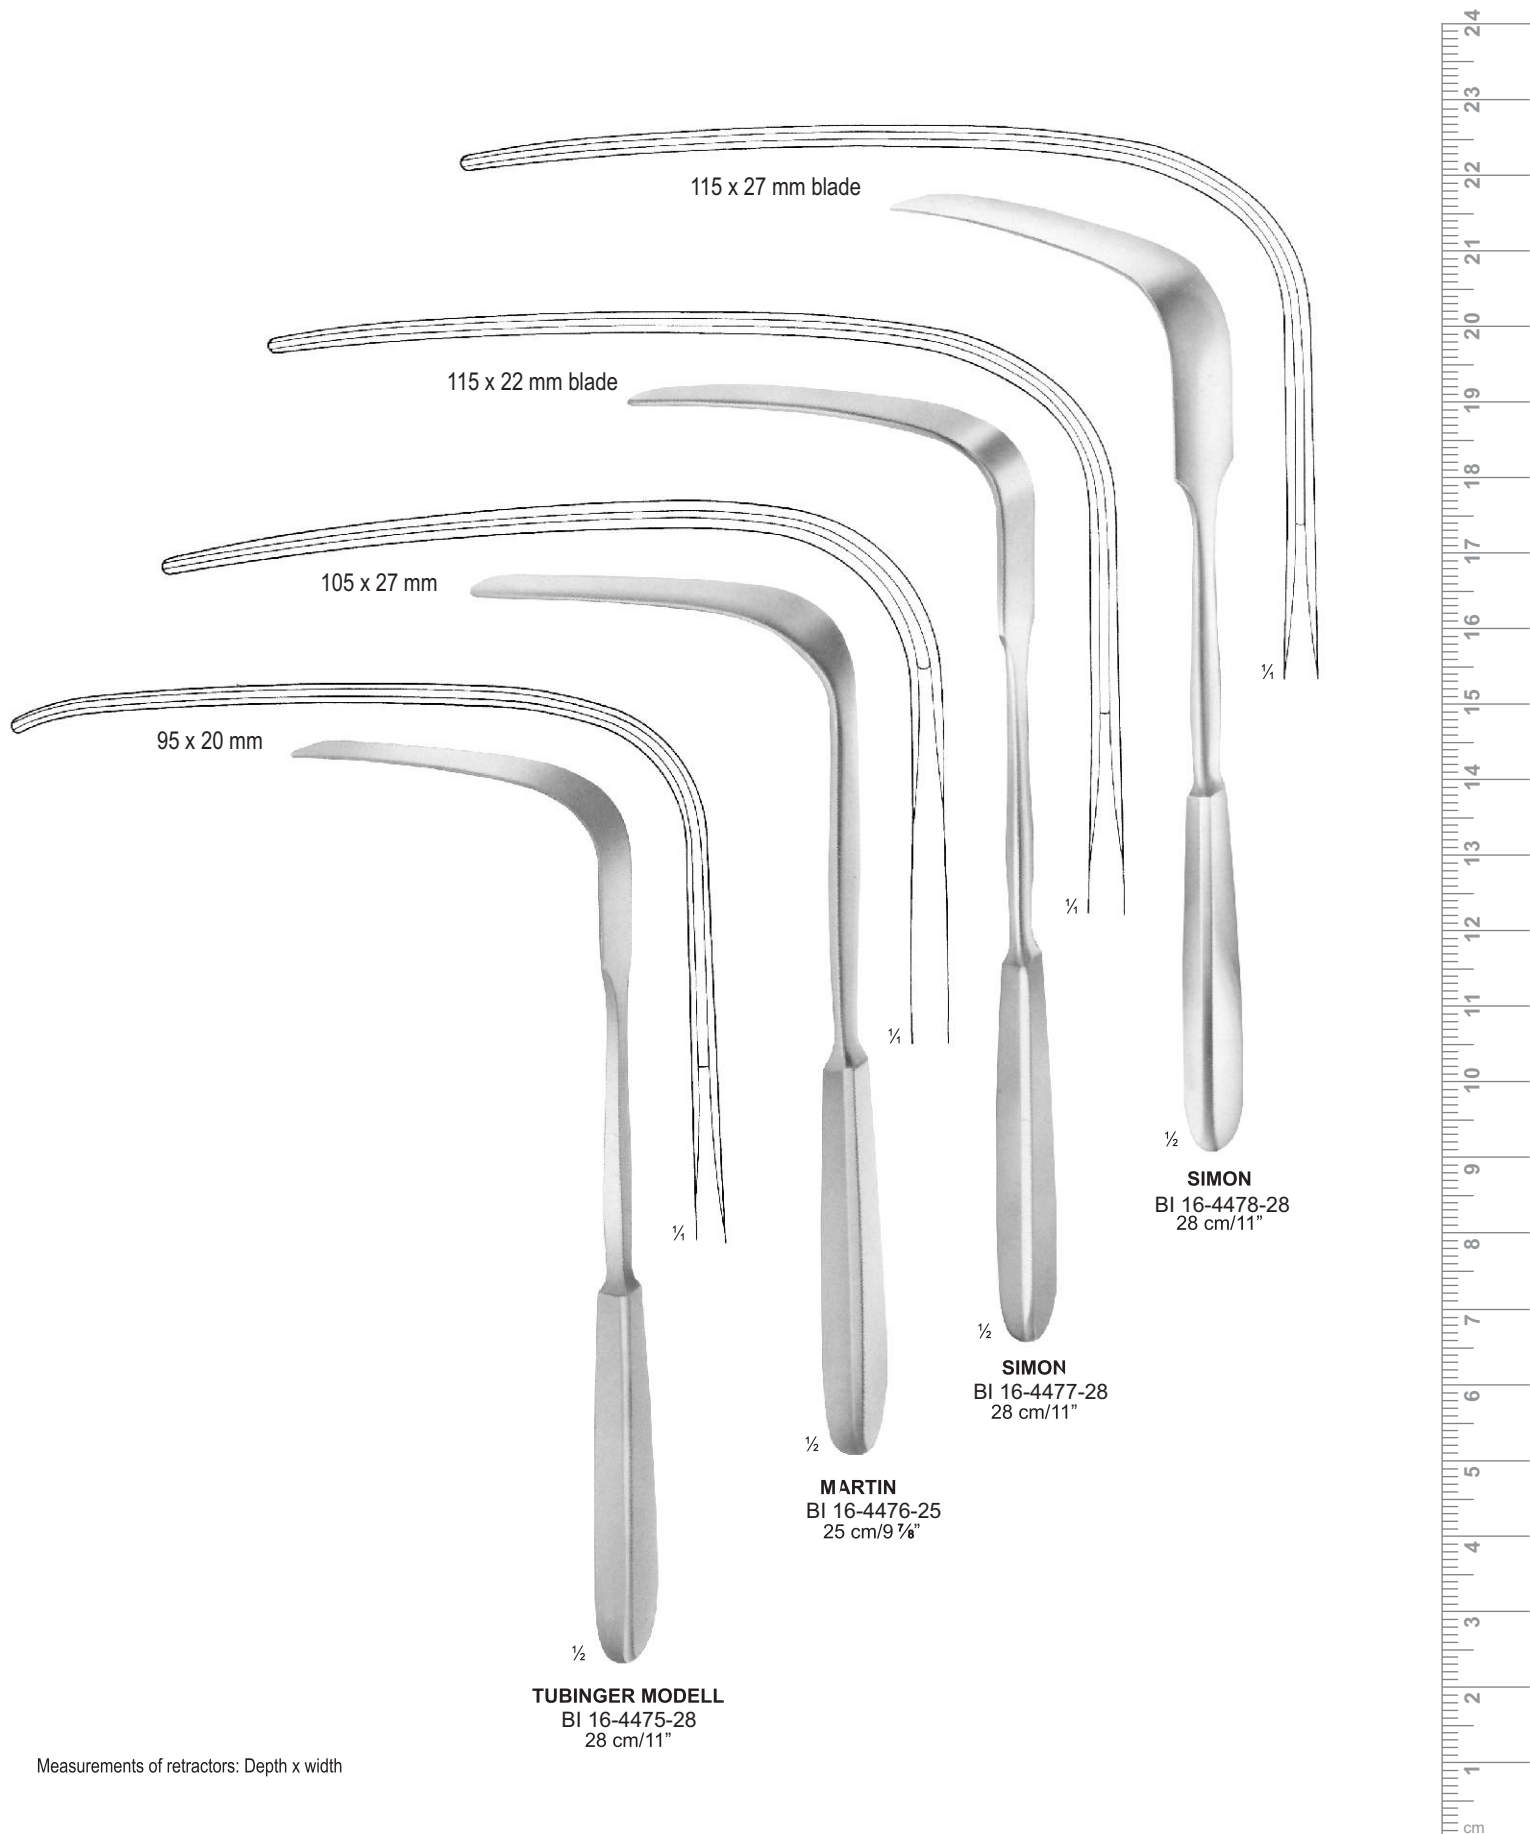

BI 16-4471-28
 28 cm/11"
 52 x 70 mm

MIDDELDORPF

FRITSCH

BI 16-4472-23
 23.5 cm/9 1/4"
 37 x 31 mm

BI 16-4472-24
 24 cm/9 1/2"
 38 x 40 mm

BI 16-4472-25
 25 cm/9 7/8"
 43 x 51 mm

BI 16-4473-25
 25 cm/9 7/8"
 49 x 61 mm

BI 16-4474-25
 25.5 cm/10"
 48 x 75 mm

BI 16-4474-29
 29.5 cm/11 3/8"
 65 x 85 mm

RETRACTORS

Measurements of retractors: Depth x width

BRUNNER
25 cm/9 7/8"

BI 16-4489-25
164 x 30 mm

BI 16-4490-25
160 x 30 mm

BI 16-4491-25
140 x 30 mm

BI 16-4492-25
130 x 30 mm

BI 16-4493-25
120 x 35 mm

BI 16-4494-25
100 x 25 mm

BI 16-4495-25
80 x 20 mm

BRUNNER
25.5 cm/10"

Fig. 2 = 137 x 65 mm

Fig. 1 = 137 x 44 mm

38 mm

50 mm

75 mm

DEAVER
 BI 16-4511-32
 32 cm/12 1/2"

DEAVER
 BI 16-4512-31
 31.5 cm/12 3/8"

DEAVER
 BI 16-4513-31
 31.5 cm/12 3/8"

DEAVER-BABY

DEAVER