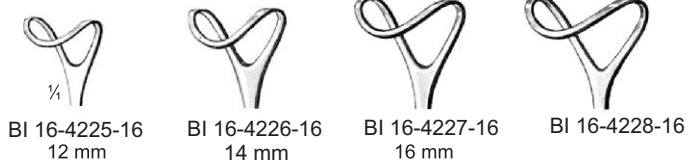

blades
20 x 7 mm

blades
20 x 7 mm

SENN-MILLER
16 cm/6 1/4"

CUSHING
BI 16-4204-20
20 cm/7 7/8"

CUSHING

BI 16-4205-20
BI 16-4208-24
8 mm

BI 16-4206-20
BI 16-4209-24
10 mm

BI 16-4207-20
BI 16-4210-20
12 mm

BI 16-4221-16
 12 mm

BI 16-4222-16
 14 mm

BI 16-4223-16
 16 mm

BI 16-4224-16
 18 mm

16 cm/6 1/4"

BI 16-4225-16
 12 mm

BI 16-4226-16
 14 mm

BI 16-4227-16
 16 mm

BI 16-4228-16

MINI-LANGENBECK
 16 cm/6 1/4"

BI 16-4229-16
 10 x 6 mm

BI 16-4231-16
 20 x 6 mm

BI 16-4230-16
 17 x 5 mm

BI 16-4232-16
 22 x 8 mm

MINI-LANGENBECK
 BI 16-4233-16
 16 cm/6 1/4"

14 x 8 mm
 blunt

MEYERDING
18 cm/7 1/8"

1/4
BI 16-4234-18
18 x 7 mm

BI 16-4235-18
16 x 5 mm

1/4
BI 16-4236-18
7 x 4 mm

BI 16-4237-18
10 x 3 mm

1/4
BI 16-4238-18
7 x 4 mm

BI 16-4239-18
10 x 4 mm

SENN-GREEN
15 cm/5 7/8"