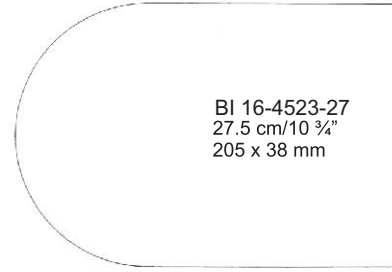

38 mm

50 mm

75 mm

DEAVER
 BI 16-4511-32
 32 cm/12 1/2"

DEAVER
 BI 16-4512-31
 31.5 cm/12 3/8"

DEAVER
 BI 16-4513-31
 31.5 cm/12 3/8"

DEAVER-BABY

DEAVER

RETRACTORS

BI 16-4516-29
 29.5 cm/11⁵/₈"
 width of blade 48 mm

BI 16-4516-33
 33 cm/13"
 width of blade 63 mm

ALLISON

BI 16-4517-29
 29.5 cm/11⁵/₈"
 width of blade 132 mm

ALLISON

1/4

HIBBS

BI 16-4518-75 75 x 25 mm
 BI 16-4518-50 50 x 19 mm
 BI 16-4518-25 25 x 13 mm

Measurements of retractors: Depth x Width

MIKULICZ
25 cm/9 7/8"

90 x 55 mm

MIKULICZ
 BI 16-4522-26
 26 cm/10 7/8"

BI 16-4523-27
 27.5 cm/10 3/4"
 205 x 38 mm

BI 16-4523-28
 28 cm/11"
 210 x 57 mm

KELLY

THOMSON-WALKER
BI 16-4803-25

MILLIN
BI 16-4804-25

Measurements of retractors: Depth x Width