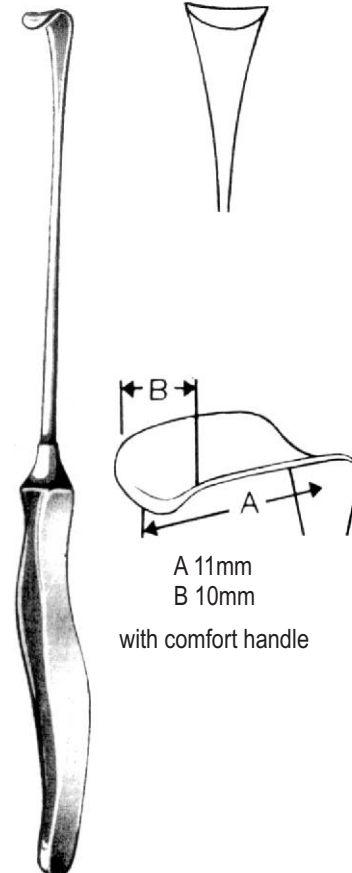

blades
20 x 7 mm

blades
20 x 7 mm

SENN-MILLER
16 cm/6 1/4"

CUSHING
BI 16-4204-20
20 cm/7 7/8"

CUSHING

BI 16-4205-20
BI 16-4208-24
8 mm

BI 16-4206-20
BI 16-4209-24
10 mm

BI 16-4207-20
BI 16-4210-20
12 mm

16 cm/6 1/4"

BI 16-4309-16

BI 16-4310-16

Measurements of retractors: Depth x Width

RETRACTORS

sharp

BI 16-4311-21

¼

BI 16-4317-21

BI 16-4318-21

BI 16-4319-21

BI 16-4320-21

CUSHING
 BI 16-4321-21
 21.5 cm/8 ½"
 BI 16-4322-25
 25 cm/10"

A 11mm
 B 10mm
 with comfort handle

CUSHING
 BI 16-4323-21
 24.5 cm/9 ⅝"
 BI 16-4324-28
 28 cm/11"