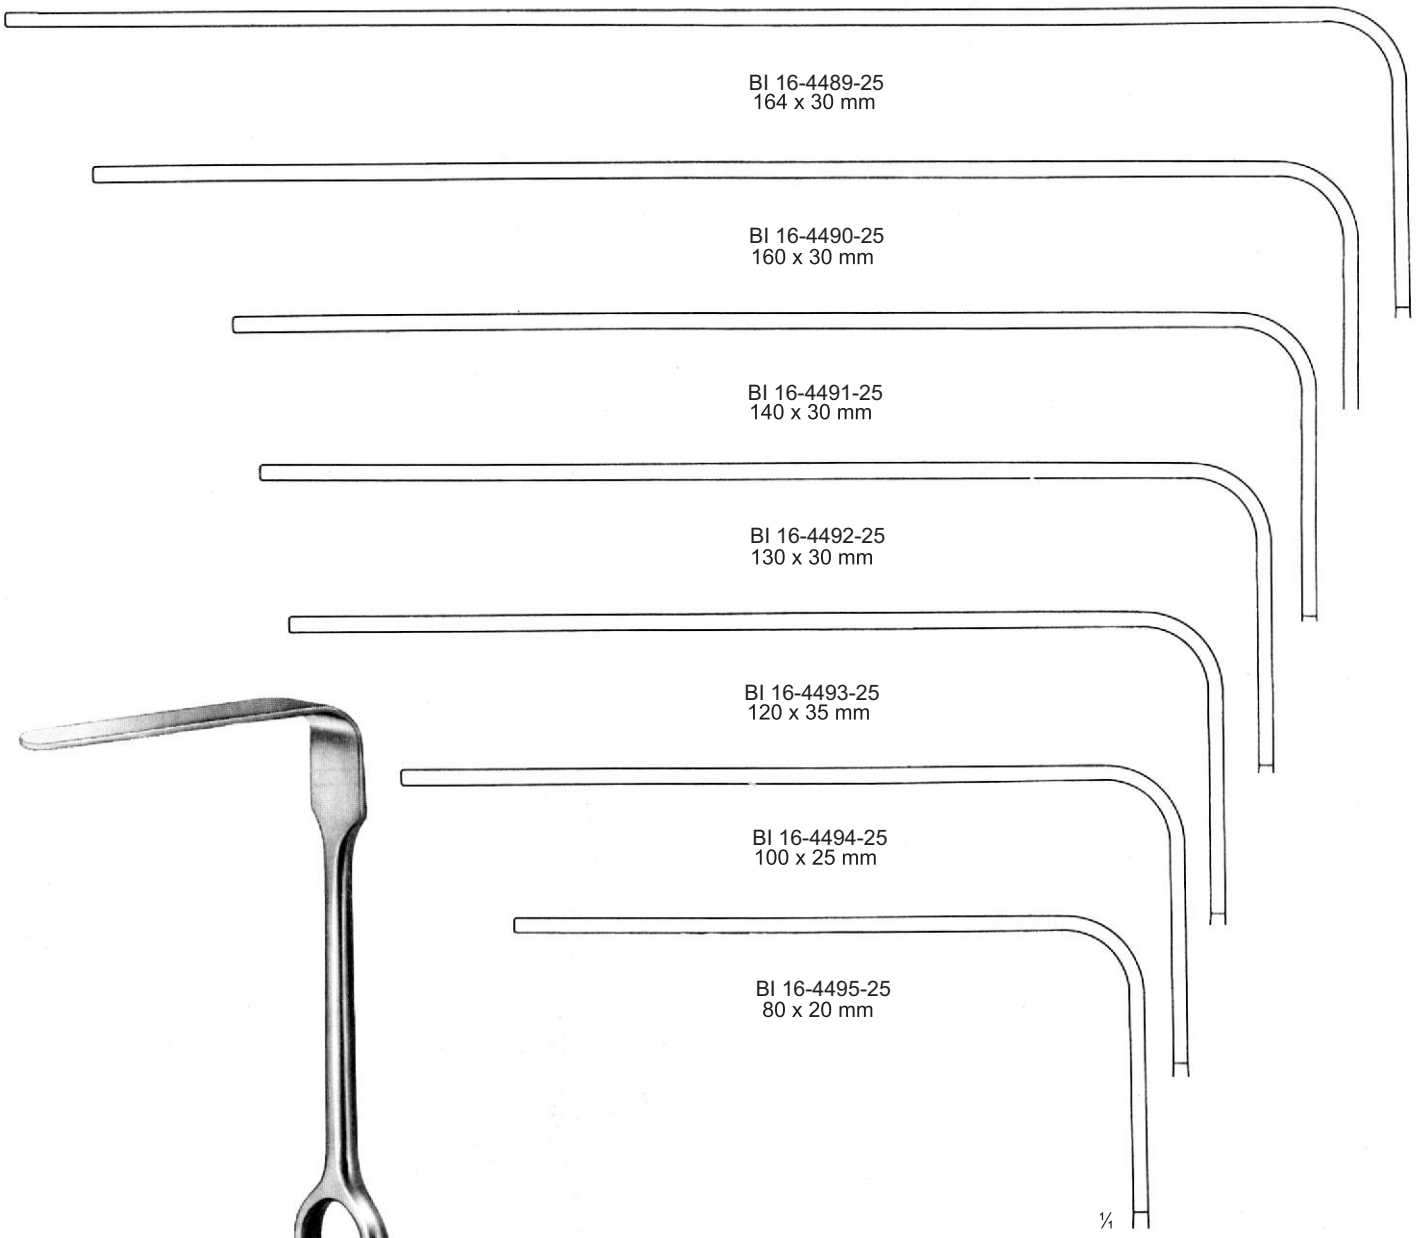

BI 16-4474-25
 25.5 cm/10"
 48 x 75 mm

BI 16-4474-29
 29.5 cm/11 3/8"
 65 x 85 mm

RETRACTORS

Measurements of retractors: Depth x width

BRUNNER
25 cm/9 7/8"

BI 16-4489-25
164 x 30 mm

BI 16-4490-25
160 x 30 mm

BI 16-4491-25
140 x 30 mm

BI 16-4492-25
130 x 30 mm

BI 16-4493-25
120 x 35 mm

BI 16-4494-25
100 x 25 mm

BI 16-4495-25
80 x 20 mm

BRUNNER
25.5 cm/10"

Fig. 2 = 137 x 65 mm

Fig. 1 = 137 x 44 mm

38 mm

50 mm

75 mm

DEAVER
 BI 16-4511-32
 32 cm/12 1/2"

DEAVER
 BI 16-4512-31
 31.5 cm/12 3/8"

DEAVER
 BI 16-4513-31
 31.5 cm/12 3/8"

DEAVER-BABY

DEAVER