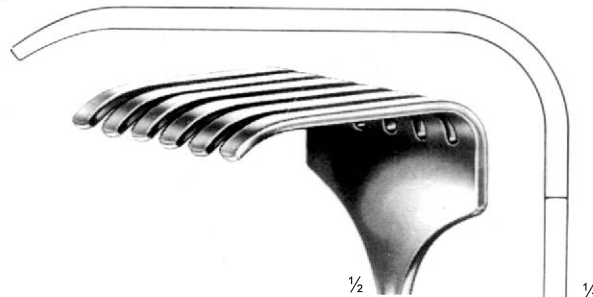

WASSMUND
 BI 16-4433-20
 20 cm/7 7/8"

Measurements of retractors: Depth x Width

BI 16-4434-27
27 cm/10 1/2"

BI 16-4435-25
40 x 40 mm

BI 16-4436-25
45 x 50 mm

BI 16-4437-25
50 x 60 mm

BI 16-4438-25
70 x 70 mm