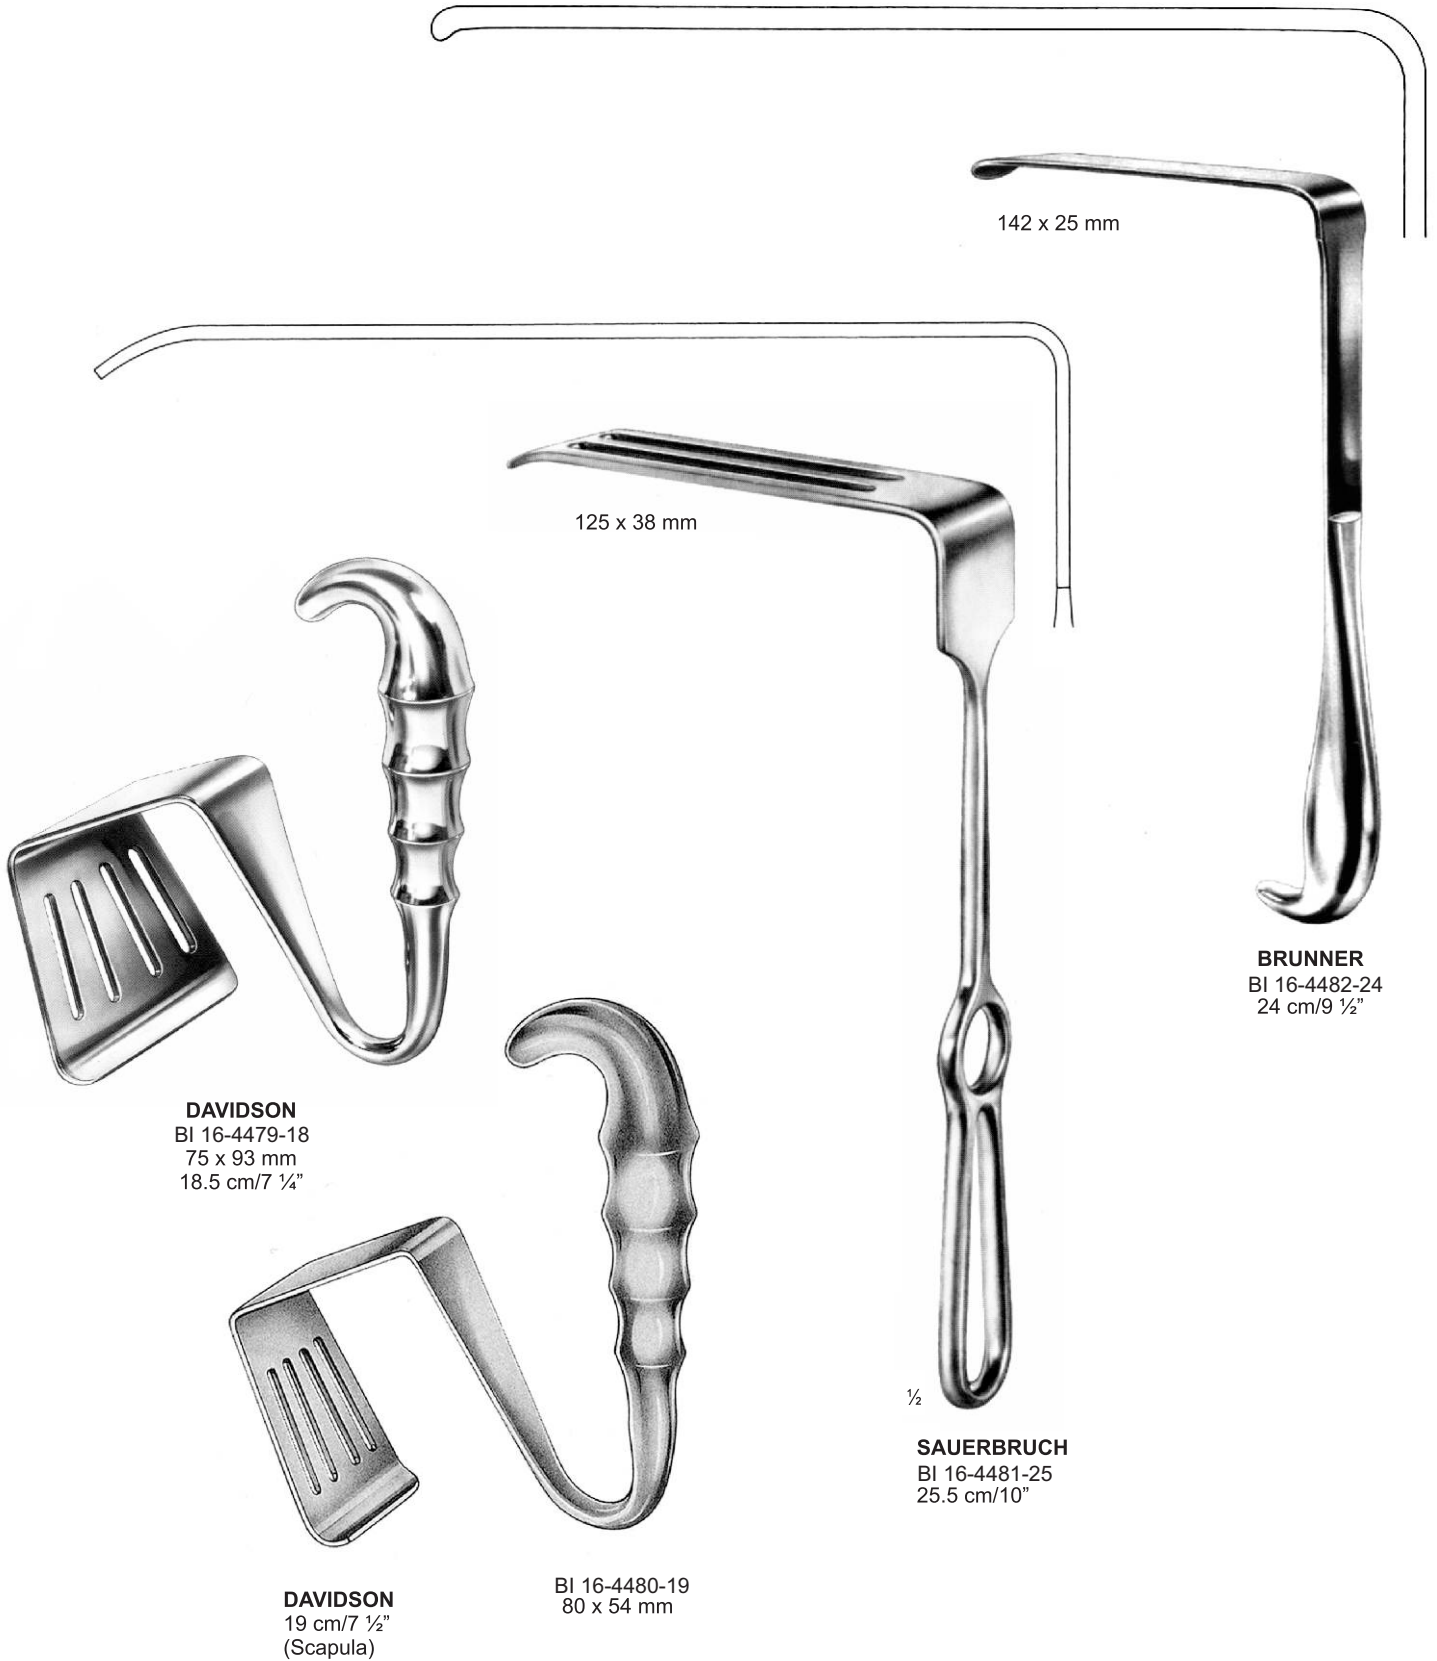

BI 16-4474-25
 25.5 cm/10"
 48 x 75 mm

BI 16-4474-29
 29.5 cm/11 3/8"
 65 x 85 mm

RETRACTORS

Measurements of retractors: Depth x width

BRUNNER
25 cm/9 7/8"

BI 16-4489-25
164 x 30 mm

BI 16-4490-25
160 x 30 mm