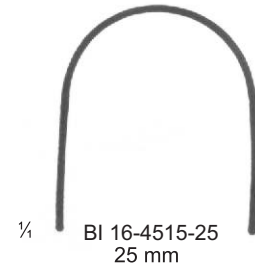

BI 16-4474-25
 25.5 cm/10"
 48 x 75 mm

BI 16-4474-29
 29.5 cm/11 3/8"
 65 x 85 mm

RETRACTORS

Measurements of retractors: Depth x width

BRUNNER
25 cm/9 7/8"

BI 16-4489-25
164 x 30 mm

BI 16-4490-25
160 x 30 mm

HARRINGTON
32 cm/12 ½"

Measurements of retractors: Depth x Width

SAUERBRUCH
 22.5 cm/8 3/4"

BI 16-4502-22
 45 x 15 mm

BI 16-4503-22
 60 x 23 mm

BI 16-4504-22
 72 x 20 mm

Measurements of retractors: Depth x Width

38 mm

50 mm

75 mm

DEAVER
 BI 16-4511-32
 32 cm/12 1/2"

DEAVER
 BI 16-4512-31
 31.5 cm/12 3/8"

DEAVER
 BI 16-4513-31
 31.5 cm/12 3/8"

DEAVER-BABY

DEAVER

RETRACTORS

BI 16-4516-29
 29.5 cm/11⁵/₈"
 width of blade 48 mm

BI 16-4516-33
 33 cm/13"
 width of blade 63 mm

ALLISON

BI 16-4517-29
 29.5 cm/11⁵/₈"
 width of blade 132 mm

ALLISON

1/4

HIBBS