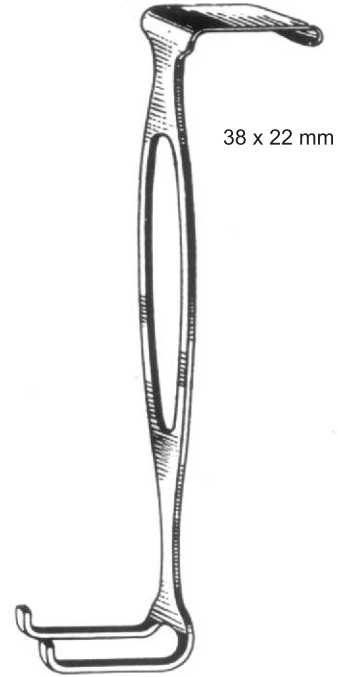

KEHLEGRIFF
 16 cm/6 1/4"

KEHLEGRIFF
 16 cm/6 1/4"

Measurements of retractors: Depth x Width

16 x 5 mm

CANNY RYALL
BI 16-4378-15 15mm
BI 16-4378-20 20mm
BI 16-4378-25 25mm
BI 16-4378-30 30mm

CANNY RYALL
BI 16-4379-17 17 cm/6 3/4"

CANNY RYALL
BI 16-4380-17 17 cm/6 3/4"

38 x 22 mm

CZERNEY
BI 16-4381-17 17 cm/6 3/4"

BI 16-4382-23

BI 16-4383-23

BI 16-4384-23

Sharp

KOCHER
 22 cm/8 1/2"
 BI 16-4385-22 40 x 10 mm
 BI 16-4386-22 40 x 15 mm
 BI 16-4387-22 40 x 20 mm