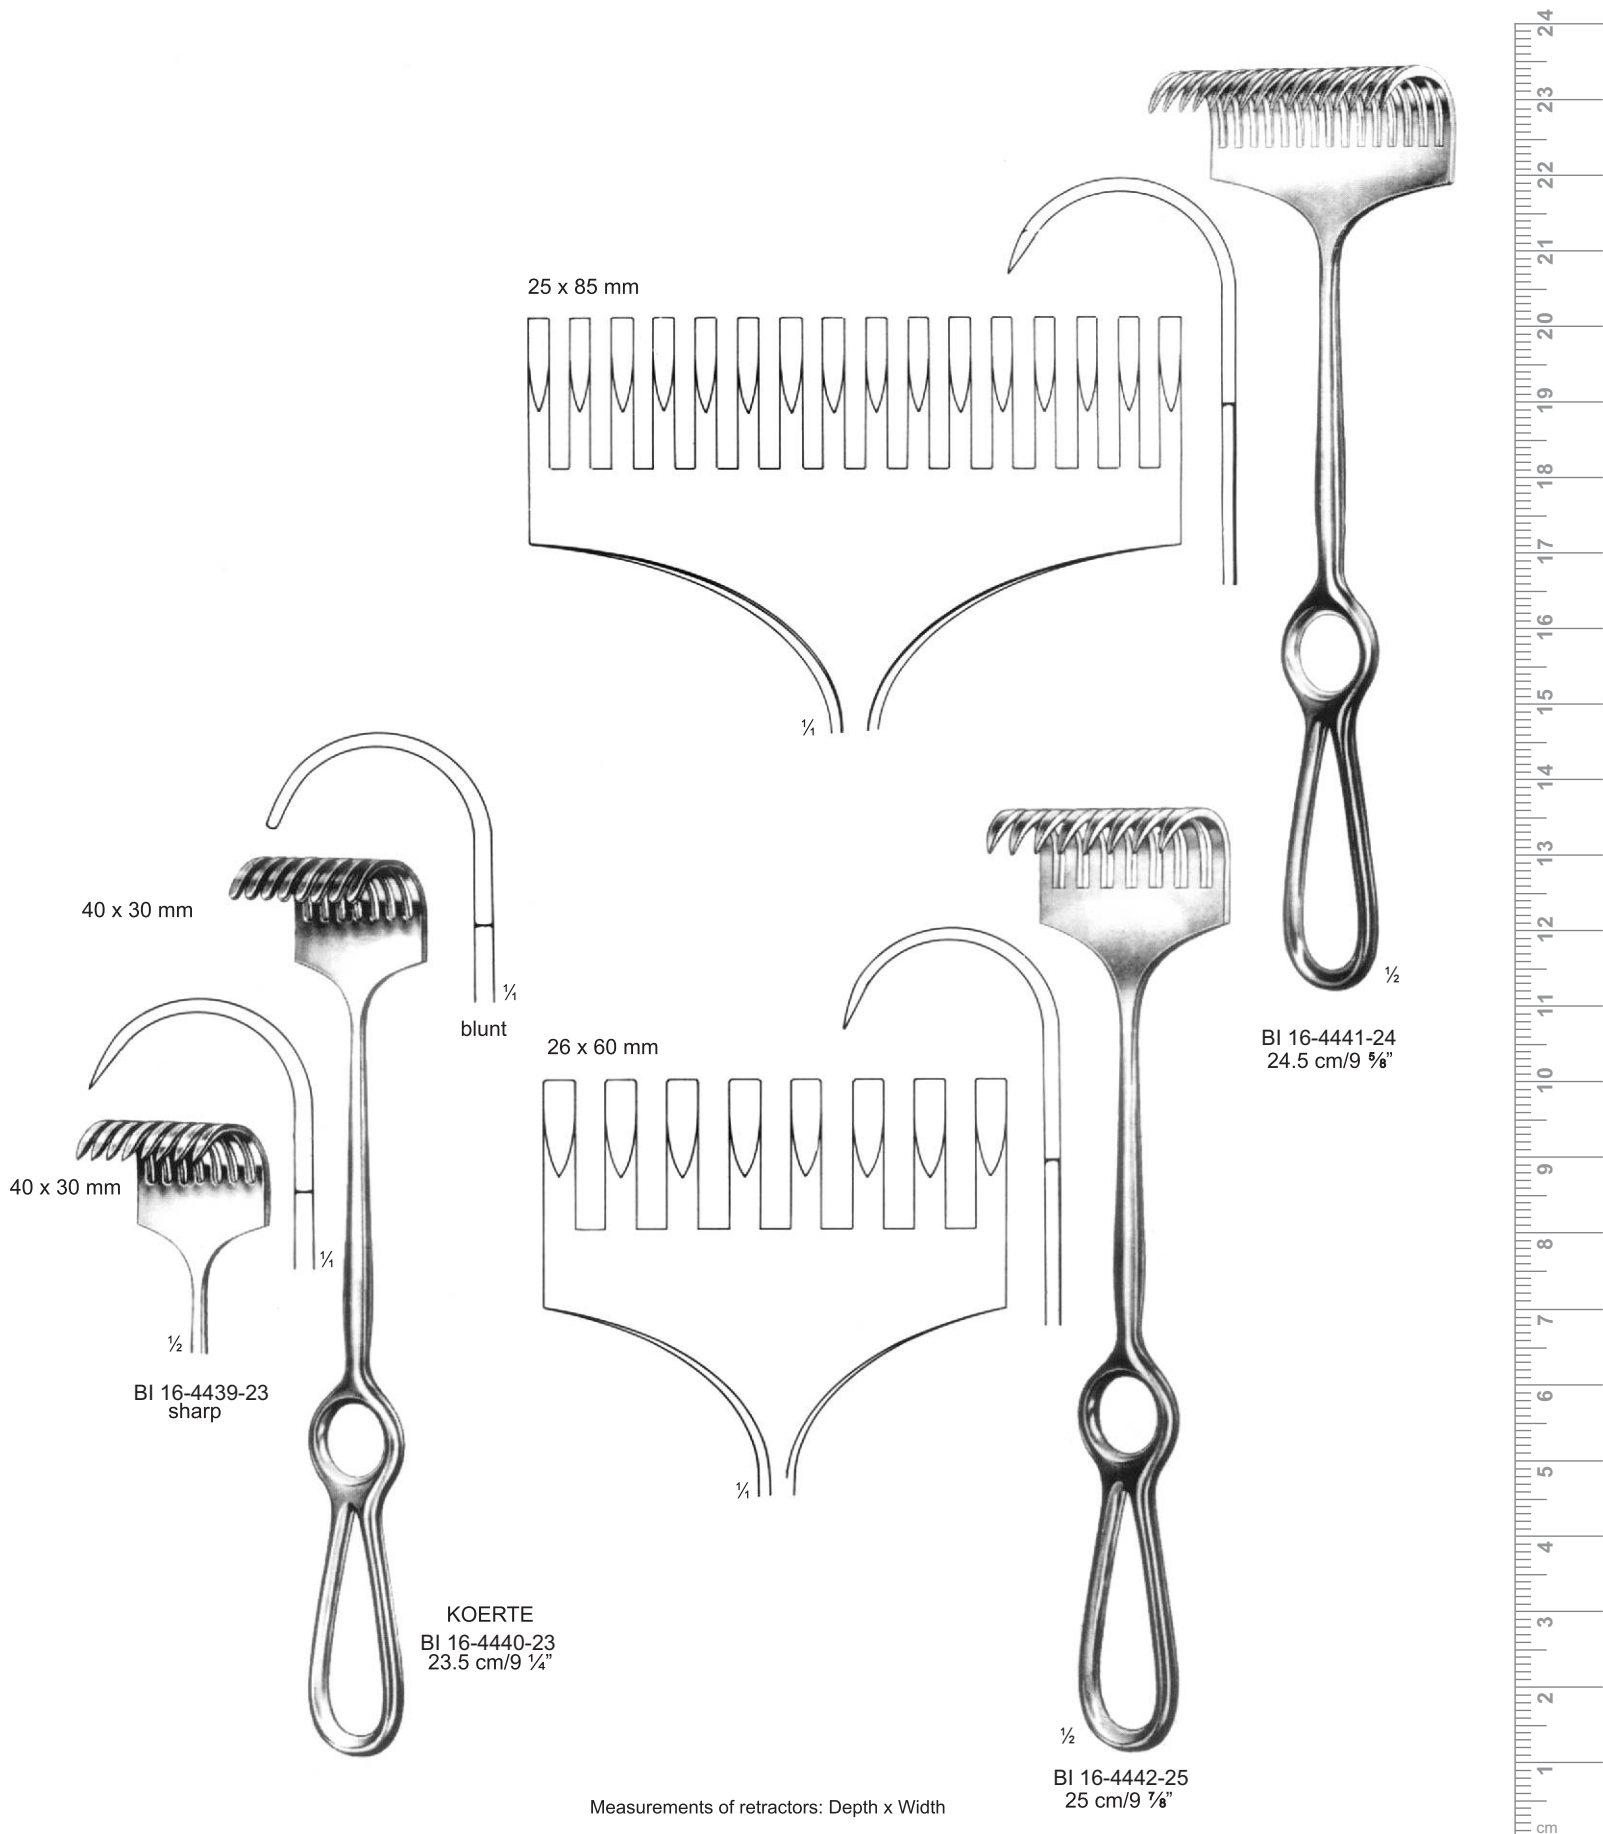

VOLKMANN
21.5 cm/8 1/2"

BI 16-4409-21
21.5 cm/8 1/2"

BI 16-4410-21
21.5 cm/8 1/2"

BI 16-4411-21 sharp
BI 16-4412-21 blunt
20 cm/7 7/8"

Measurements of retractors: Depth x Width

KOCHER
 22 cm/8 1/2"

OLLIER
 BI 16-4432-22
 22.5 cm/8 3/4"

WASSMUND
 BI 16-4433-20
 20 cm/7 7/8"

Measurements of retractors: Depth x Width

BI 16-4434-27
27 cm/10 1/2"

BI 16-4435-25
40 x 40 mm

BI 16-4436-25
45 x 50 mm

BI 16-4437-25
50 x 60 mm

BI 16-4438-25
70 x 70 mm

ISRAEL
25 cm/9 7/8"

Measurements of retractors: Depth x Width

Fig. 1
BI 16-4443-26
26 cm/10 1/4"
25 x 20 mm
30 x 28 mm

Fig. 2
BI 16-4444-27
27.5 cm/10 3/4"
43 x 38 mm
63 x 44 mm

RICHARDSON-EASTMAN
BI 16-4445-1
Set Fig. 1 + 2

38 mm

50 mm

75 mm

DEAVER
 BI 16-4511-32
 32 cm/12 1/2"

DEAVER
 BI 16-4512-31
 31.5 cm/12 3/8"

DEAVER
 BI 16-4513-31
 31.5 cm/12 3/8"

DEAVER-BABY

DEAVER