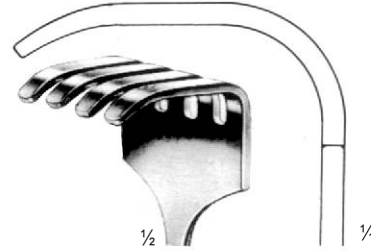

BI 16-4435-25
40 x 40 mm