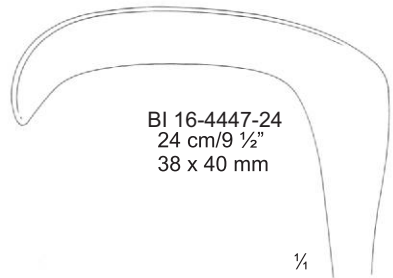

ISRAEL
25 cm/9 7/8"

Measurements of retractors: Depth x Width

Fig. 1
BI 16-4443-26
26 cm/10 1/4"
25 x 20 mm
30 x 28 mm

Fig. 2
BI 16-4444-27
27.5 cm/10 3/4"
43 x 38 mm
63 x 44 mm

RICHARDSON-EASTMAN
BI 16-4445-1
Set Fig. 1 + 2

RICHARDSON

BI 16-4446-23
23.5 cm/9 1/4"
25 x 21 mm

BI 16-4446-24
24 cm/9 1/2"
30 x 29 mm

BI 16-4447-24
24 cm/9 1/2"
38 x 40 mm

48 x 22 mm

RICHARDSON
BI 16-4448-24
24 cm/9 1/2"

KELLY
BI 16-4449-26 62 x 50 mm
BI 16-4450-26 70 X 65 mm
26 cm/10 1/4"