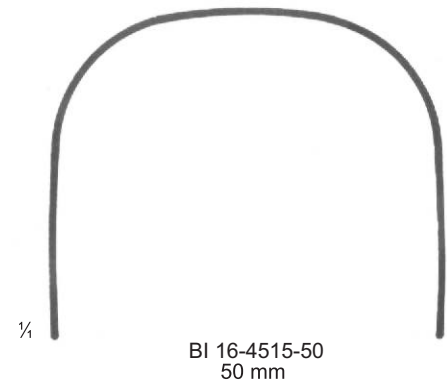

BI 16-4491-25
140 x 30 mm

BI 16-4492-25
130 x 30 mm

BI 16-4493-25
120 x 35 mm

BI 16-4494-25
100 x 25 mm

BI 16-4495-25
80 x 20 mm

BRUNNER
25.5 cm/10"

Fig. 2 = 137 x 65 mm

Fig. 1 = 137 x 44 mm

HARRINGTON
32 cm/12 ½"

Measurements of retractors: Depth x Width

SAUERBRUCH
 22.5 cm/8 3/4"

BI 16-4502-22
 45 x 15 mm

BI 16-4503-22
 60 x 23 mm

BI 16-4504-22
 72 x 20 mm

Measurements of retractors: Depth x Width

38 mm

50 mm

75 mm

DEAVER
 BI 16-4511-32
 32 cm/12 1/2"

DEAVER
 BI 16-4512-31
 31.5 cm/12 3/8"

DEAVER
 BI 16-4513-31
 31.5 cm/12 3/8"

DEAVER-BABY

DEAVER

RETRACTORS

BI 16-4516-29
 29.5 cm/11⁵/₈"
 width of blade 48 mm

BI 16-4516-33
 33 cm/13"
 width of blade 63 mm

ALLISON

BI 16-4517-29
 29.5 cm/11⁵/₈"
 width of blade 132 mm

ALLISON

1/4

HIBBS