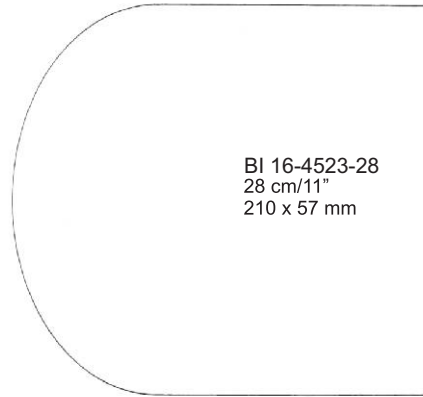

BI 16-4474-25
 25.5 cm/10"
 48 x 75 mm

BI 16-4474-29
 29.5 cm/11 3/8"
 65 x 85 mm

RETRACTORS

Measurements of retractors: Depth x width

BRUNNER
25 cm/9 7/8"

BI 16-4489-25
164 x 30 mm

BI 16-4490-25
160 x 30 mm

RETRACTORS

BI 16-4516-29
 29.5 cm/11⁵/₈"
 width of blade 48 mm

BI 16-4516-33
 33 cm/13"
 width of blade 63 mm

ALLISON

BI 16-4517-29
 29.5 cm/11⁵/₈"
 width of blade 132 mm

ALLISON

1/4

HIBBS

BI 16-4518-75 75 x 25 mm
 BI 16-4518-50 50 x 19 mm
 BI 16-4518-25 25 x 13 mm

Measurements of retractors: Depth x Width

MIKULICZ
25 cm/9 7/8"

90 x 55 mm

MIKULICZ
 BI 16-4522-26
 26 cm/10 7/8"

BI 16-4523-27
 27.5 cm/10 3/4"
 205 x 38 mm

BI 16-4523-28
 28 cm/11"
 210 x 57 mm

KELLY

THOMSON-WALKER
BI 16-4803-25

MILLIN
BI 16-4804-25

Measurements of retractors: Depth x Width