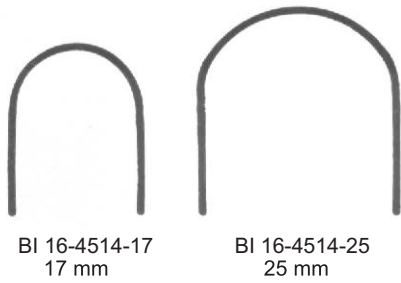

POLLOSON
 BI 16-4496-27
 27 cm/10 1/2"

HARRINGTON
 BI 16-4497-32 = Fig. 1
 BI 16-4498-32 = Fig. 2
 32 cm/12 1/2"

BI 16-4499-32
165 x 190 mm

BI 16-4500-32
115 x 190 mm

¼

62 x 180 mm

HARRINGTON-PEMBERTON
BI 16-4501-32
32 cm/12 ½"

HARRINGTON
32 cm/12 ½"

Measurements of retractors: Depth x Width

SAUERBRUCH
 22.5 cm/8 3/4"

BI 16-4502-22
 45 x 15 mm

BI 16-4503-22
 60 x 23 mm

BI 16-4504-22
 72 x 20 mm

Measurements of retractors: Depth x Width

38 mm

50 mm

75 mm

DEAVER
 BI 16-4511-32
 32 cm/12 1/2"

DEAVER
 BI 16-4512-31
 31.5 cm/12 3/8"

DEAVER
 BI 16-4513-31
 31.5 cm/12 3/8"

DEAVER-BABY

DEAVER

RETRACTORS

BI 16-4516-29
 29.5 cm/11⁵/₈"
 width of blade 48 mm

BI 16-4516-33
 33 cm/13"
 width of blade 63 mm

ALLISON

BI 16-4517-29
 29.5 cm/11⁵/₈"
 width of blade 132 mm

ALLISON

1/4

HIBBS