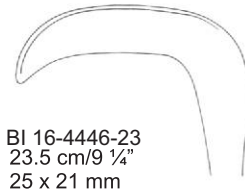

MIDDELDORPF

BI 16-4388-21 14 x 17 mm 21.5 cm/8 1/2" BI 16-4389-21
 BI 16-4390-22 20 x 22 mm 22 cm/8 1/2" BI 16-4391-21
 BI 16-4392-23 26 x 30 mm 23.5 cm/9 1/4" BI 16-4393-23

MIDDELDORPF

Measurements of retractors: Depth x Width

WASSMUND
 BI 16-4433-20
 20 cm/7 7/8"

Measurements of retractors: Depth x Width

BI 16-4434-27
27 cm/10 1/2"

BI 16-4435-25
40 x 40 mm

BI 16-4436-25
45 x 50 mm

BI 16-4437-25
50 x 60 mm

BI 16-4438-25
70 x 70 mm

ISRAEL
25 cm/9 7/8"

Measurements of retractors: Depth x Width

Fig. 1
BI 16-4443-26
26 cm/10 1/4"
25 x 20 mm
30 x 28 mm

Fig. 2
BI 16-4444-27
27.5 cm/10 3/4"
43 x 38 mm
63 x 44 mm

RICHARDSON-EASTMAN
BI 16-4445-1
Set Fig. 1 + 2

RICHARDSON

BI 16-4446-23
23.5 cm/9 1/4"
25 x 21 mm

BI 16-4446-24
24 cm/9 1/2"
30 x 29 mm

BI 16-4447-24
24 cm/9 1/2"
38 x 40 mm

48 x 22 mm

RICHARDSON
BI 16-4448-24
24 cm/9 1/2"

KELLY
BI 16-4449-26 62 x 50 mm
BI 16-4450-26 70 X 65 mm
26 cm/10 1/4"