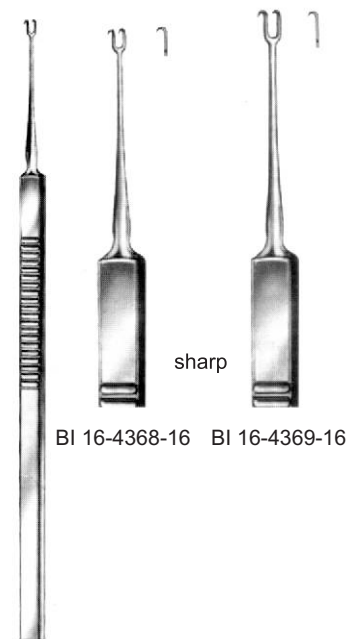

sharp BI 16-4368-16 BI 16-4369-16

GUTHRIE
16 cm/6 1/4"