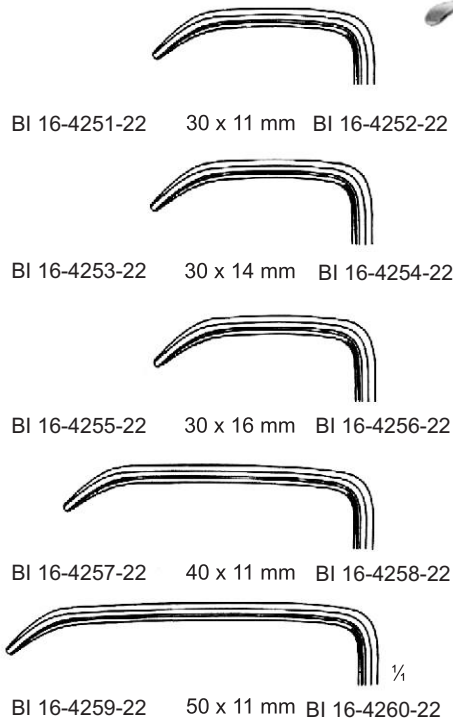

1/4
10 x 6 mm
BI 16-4240-15

1/4
20 x 6 mm
BI 16-4241-15

28 x 6 mm

LAHEY
BI 16-4242-19
19 cm/7 1/2"

12 x 14 mm

LITTLE
BI 16-4243-20
20 cm/7 7/8"

KLAPP
17.5 cm/6 7/8"

1/4
BI 16-4244-17
13 x 6 mm

1/4
BI 16-4245-17
12 x 11 mm

1/4
BI 16-4246-17
15 x 12 mm

STRANDELL-STILLE
19 cm/7 1/2"

BI 16-4247-19

BI 16-4248-19
toothed

1/4
BI 16-4249-19
19 x 12 mm

1/4
BI 16-4250-19
21 x 14 mm

KOCHER
19 cm/7 1/2"

LANGENBECK
 22 cm/8 1/2"

LANGENBECK
 21 cm/8 1/4"

LANGENBECK
 BI 16-4261-21
 21 cm/8 1/4"

LANGENBECK
 BI 16-4262-21
 21 cm/8 1/4"

ZENKER

MINI-ZENKER
BI 16-4263-18
18 cm/7 1/8"
10 X 3 mm

BI 16-4264-25
25 cm/9 7/8"
35 X 8 mm