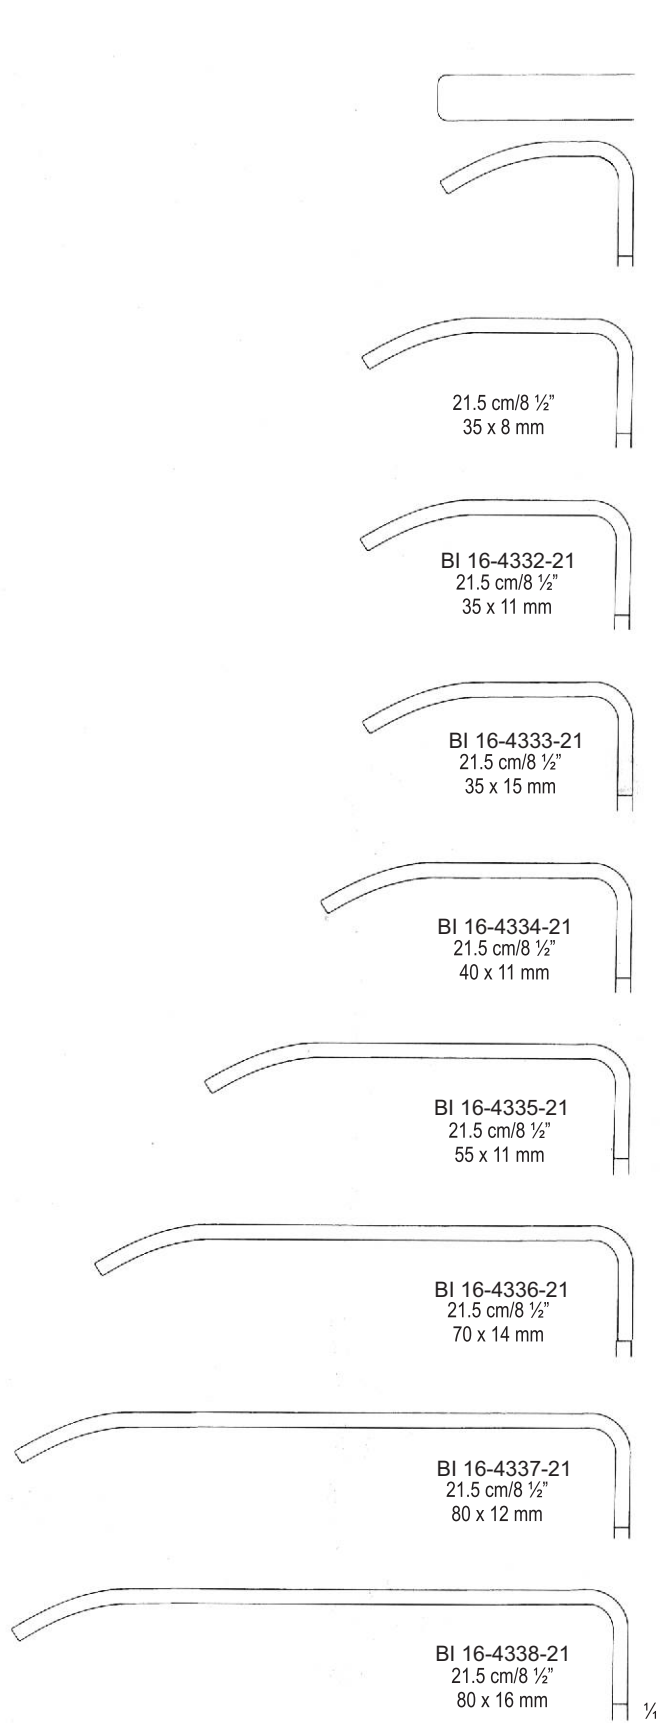

blades
20 x 7 mm

blades
20 x 7 mm

SENN-MILLER
16 cm/6 1/4"

CUSHING
BI 16-4204-20
20 cm/7 7/8"

CUSHING

BI 16-4205-20
BI 16-4208-24
8 mm

BI 16-4206-20
BI 16-4209-24
10 mm

BI 16-4207-20
BI 16-4210-20
12 mm

Measurements of retractors: Depth x Width

KOCHER-LANGENBECK
21.5 cm/8 1/2"

BI 16-4339-21
21.5 cm/8 1/2"
25 x 10 mm

BI 16-4340-21
21.5 cm/8 1/2"
40 x 13 mm

BI 16-4341-21
21.5 cm/8 1/2"
60 x 13 mm

BI 16-4342-21
21.5 cm/8 1/2"
40 x 18 mm

BI 16-4343-21
21.5 cm/8 1/2"
60 x 18 mm

BI 16-4344-21
21.5 cm/8 1/2"
85 x 18 mm

BI 16-4345-21
21.5 cm/8 1/2"
60 x 25 mm

BI 16-4346-21
21.5 cm/8 1/2"
85 x 25 mm

Measurements of retractors: Depth x Width

OBWEGESER
 24 cm/9 1/2"
 bent downwards