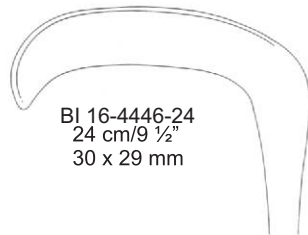

WASSMUND
 BI 16-4433-20
 20 cm/7 7/8"

Measurements of retractors: Depth x Width

BI 16-4434-27
27 cm/10 1/2"

BI 16-4435-25
40 x 40 mm

BI 16-4436-25
45 x 50 mm

BI 16-4437-25
50 x 60 mm

BI 16-4438-25
70 x 70 mm

ISRAEL
25 cm/9 7/8"

Measurements of retractors: Depth x Width

Fig. 1
BI 16-4443-26
26 cm/10 1/4"
25 x 20 mm
30 x 28 mm

Fig. 2
BI 16-4444-27
27.5 cm/10 3/4"
43 x 38 mm
63 x 44 mm

RICHARDSON-EASTMAN
BI 16-4445-1
Set Fig. 1 + 2

RICHARDSON

BI 16-4446-23
23.5 cm/9 1/4"
25 x 21 mm

BI 16-4446-24
24 cm/9 1/2"
30 x 29 mm

BI 16-4447-24
24 cm/9 1/2"
38 x 40 mm

48 x 22 mm

RICHARDSON
BI 16-4448-24
24 cm/9 1/2"

KELLY
BI 16-4449-26 62 x 50 mm
BI 16-4450-26 70 X 65 mm
26 cm/10 1/4"