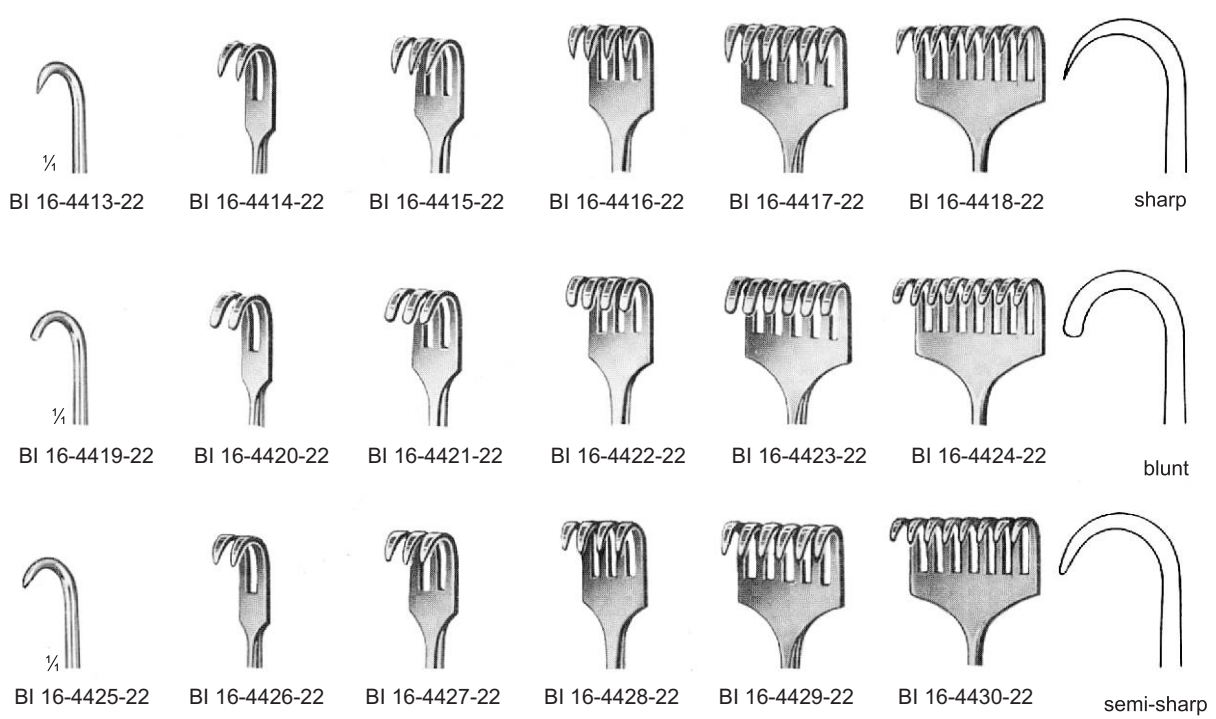

VOLKMANN
21.5 cm/8 1/2"

BI 16-4409-21
21.5 cm/8 1/2"

BI 16-4410-21
21.5 cm/8 1/2"

BI 16-4411-21 sharp
BI 16-4412-21 blunt
20 cm/7 7/8"

Measurements of retractors: Depth x Width

KOCHER
 22 cm/8 1/2"

OLLIER
 BI 16-4432-22
 22.5 cm/8 3/4"