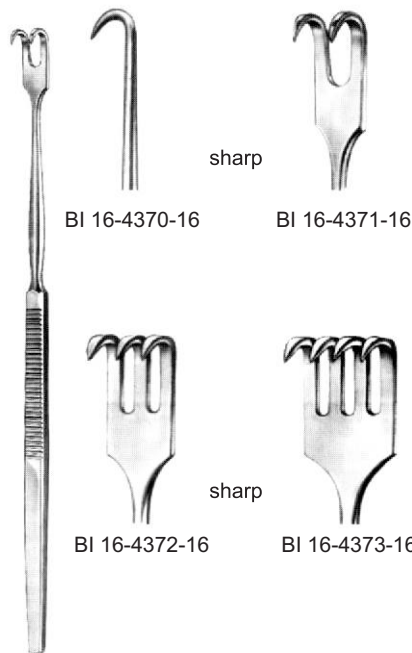

BI 16-4359-24
70 x 14 mm

BI 16-4360-24
80 x 16 mm

Measurements of retractors: Depth x Width

RETRACTORS

sharp BI 16-4361-16
 blunt BI 16-4362-16

GRAEFE
 16 cm/6 1/4"

BI 16-4363-16 BI 16-4364-16 BI 16-4365-16 BI 16-4366-16

GRAEFE
 16 cm/6 1/4"

O'CONNOR
 BI 16-4367-16
 16 cm/6 1/4"

sharp BI 16-4368-16 BI 16-4369-16

GUTHRIE
 16 cm/6 1/4"

sharp BI 16-4370-16 BI 16-4371-16
 blunt BI 16-4374-16 BI 16-4375-16
 sharp BI 16-4372-16 BI 16-4373-16
 blunt BI 16-4376-16 BI 16-4377-16

KEHLEGRIFF
 16 cm/6 1/4"

KEHLEGRIFF
 16 cm/6 1/4"

Measurements of retractors: Depth x Width

16 x 5 mm

CANNY RYALL
BI 16-4378-15 15mm
BI 16-4378-20 20mm
BI 16-4378-25 25mm
BI 16-4378-30 30mm

CANNY RYALL
BI 16-4379-17 17 cm/6 3/4"