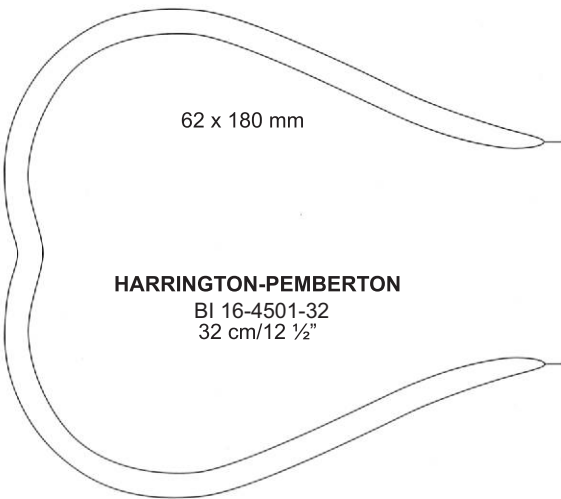

BI 16-4491-25
140 x 30 mm

BI 16-4492-25
130 x 30 mm

BI 16-4493-25
120 x 35 mm

BI 16-4494-25
100 x 25 mm

BI 16-4495-25
80 x 20 mm

BRUNNER
25.5 cm/10"

Fig. 2 = 137 x 65 mm

Fig. 1 = 137 x 44 mm

POLLOSON
 BI 16-4496-27
 27 cm/10 1/2"

HARRINGTON
 BI 16-4497-32 = Fig. 1
 BI 16-4498-32 = Fig. 2
 32 cm/12 1/2"

BI 16-4499-32
165 x 190 mm

BI 16-4500-32
115 x 190 mm

¼

62 x 180 mm

HARRINGTON-PEMBERTON
BI 16-4501-32
32 cm/12 ½"

HARRINGTON
32 cm/12 ½"

Measurements of retractors: Depth x Width

SAUERBRUCH
 22.5 cm/8 3/4"

BI 16-4502-22
 45 x 15 mm

BI 16-4503-22
 60 x 23 mm

BI 16-4504-22
 72 x 20 mm

Measurements of retractors: Depth x Width

38 mm

50 mm

75 mm

DEAVER
 BI 16-4511-32
 32 cm/12 1/2"

DEAVER
 BI 16-4512-31
 31.5 cm/12 3/8"

DEAVER
 BI 16-4513-31
 31.5 cm/12 3/8"

DEAVER-BABY

DEAVER