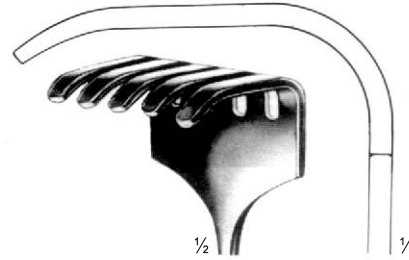

WASSMUND
 BI 16-4433-20
 20 cm/7 7/8"

Measurements of retractors: Depth x Width

BI 16-4434-27
27 cm/10 1/2"

BI 16-4435-25
40 x 40 mm

BI 16-4436-25
45 x 50 mm

BI 16-4437-25
50 x 60 mm

BI 16-4438-25
70 x 70 mm