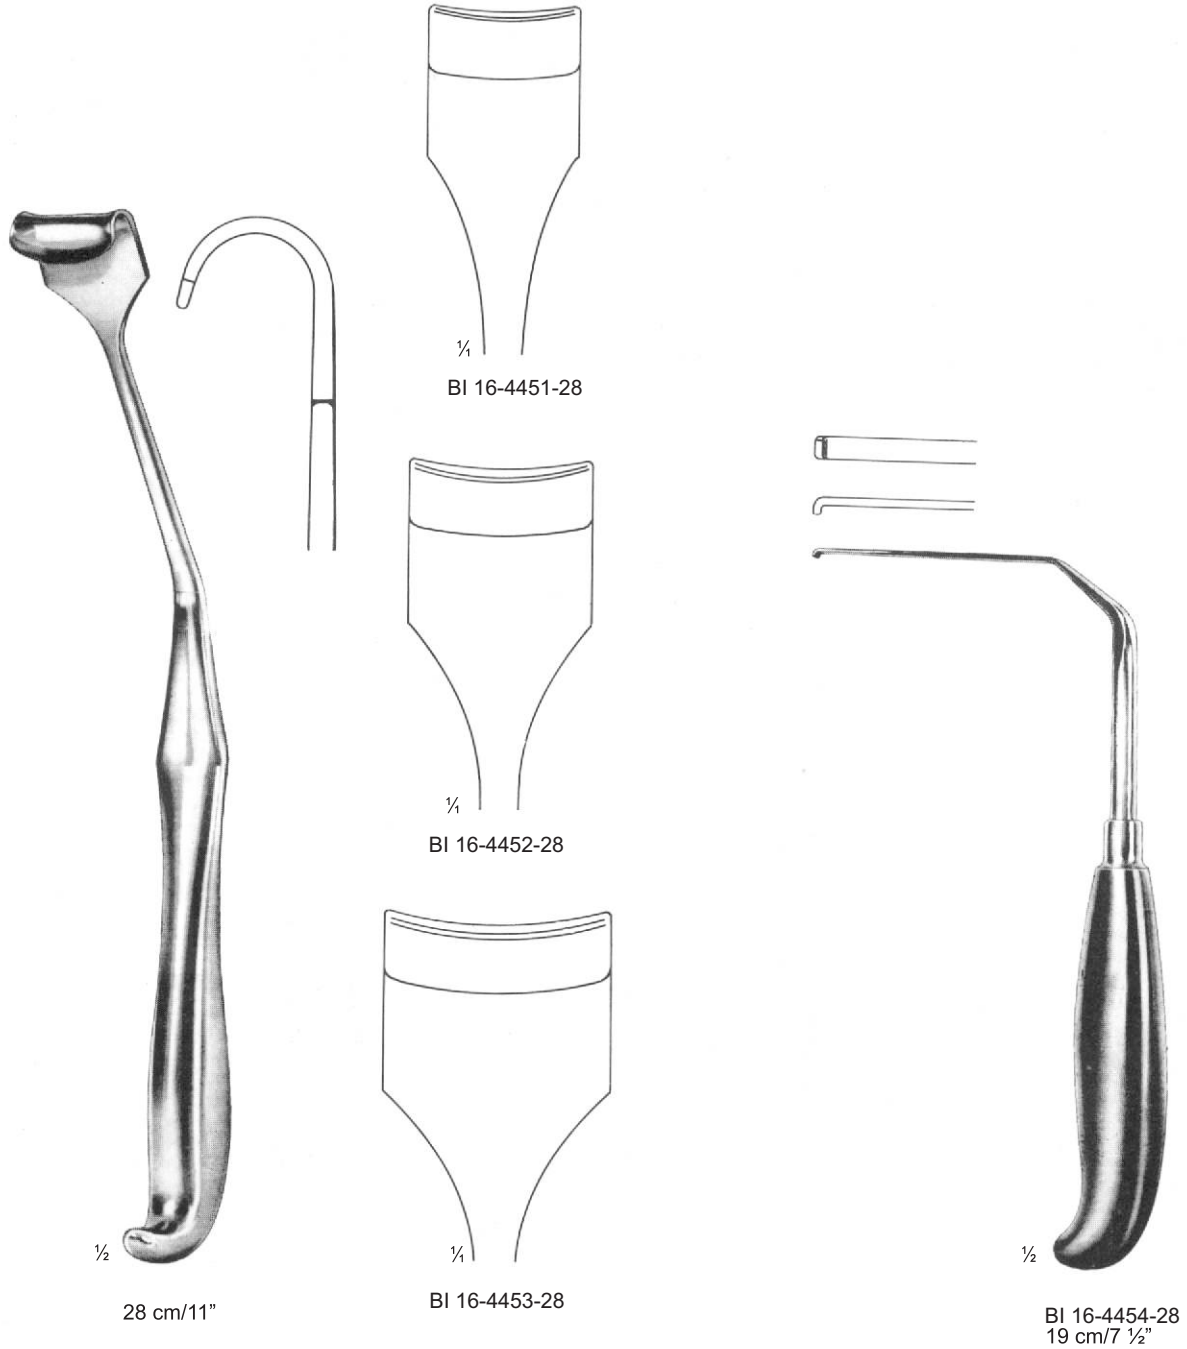

ISRAEL
25 cm/9 7/8"

Measurements of retractors: Depth x Width

Fig. 1
BI 16-4443-26
26 cm/10 1/4"
25 x 20 mm
30 x 28 mm

Fig. 2
BI 16-4444-27
27.5 cm/10 3/4"
43 x 38 mm
63 x 44 mm

RICHARDSON-EASTMAN
BI 16-4445-1
Set Fig. 1 + 2

RICHARDSON

BI 16-4446-23
23.5 cm/9 1/4"
25 x 21 mm

BI 16-4446-24
24 cm/9 1/2"
30 x 29 mm

BI 16-4447-24
24 cm/9 1/2"
38 x 40 mm

48 x 22 mm

RICHARDSON
BI 16-4448-24
24 cm/9 1/2"

KELLY
BI 16-4449-26 62 x 50 mm
BI 16-4450-26 70 X 65 mm
26 cm/10 1/4"

BI 16-4474-25
 25.5 cm/10"
 48 x 75 mm

BI 16-4474-29
 29.5 cm/11 3/8"
 65 x 85 mm

RETRACTORS

Measurements of retractors: Depth x width

BRUNNER
25 cm/9 7/8"

BI 16-4489-25
164 x 30 mm

BI 16-4490-25
160 x 30 mm