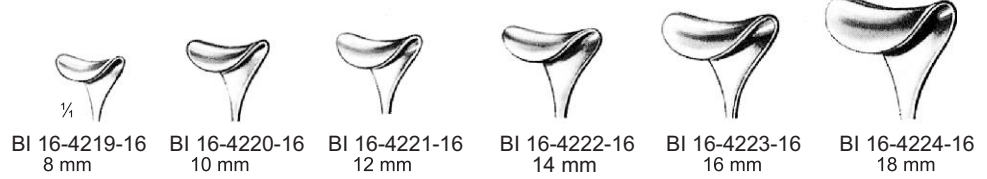

blades
20 x 7 mm

blades
20 x 7 mm

SENN-MILLER
16 cm/6 1/4"

CUSHING
BI 16-4204-20
20 cm/7 7/8"

CUSHING

BI 16-4205-20
BI 16-4208-24
8 mm

BI 16-4206-20
BI 16-4209-24
10 mm

BI 16-4207-20
BI 16-4210-20
12 mm

BI 16-4211-20
BI 16-4214-24
14 mm

BI 16-4212-20
BI 16-4215-24
16 mm

BI 16-4213-20
BI 16-4216-24
18 mm

HANDTE

DESMARRES
 BI 16-4218-16
 16 cm/6 1/4"

DESMARRES
 16 cm/6 1/4"

BI 16-4219-16
 8 mm

BI 16-4220-16
 10 mm

BI 16-4221-16
 12 mm

BI 16-4222-16
 14 mm

BI 16-4223-16
 16 mm

BI 16-4224-16
 18 mm

16 cm/6 1/4"

BI 16-4225-16
 12 mm

BI 16-4226-16
 14 mm

BI 16-4227-16
 16 mm