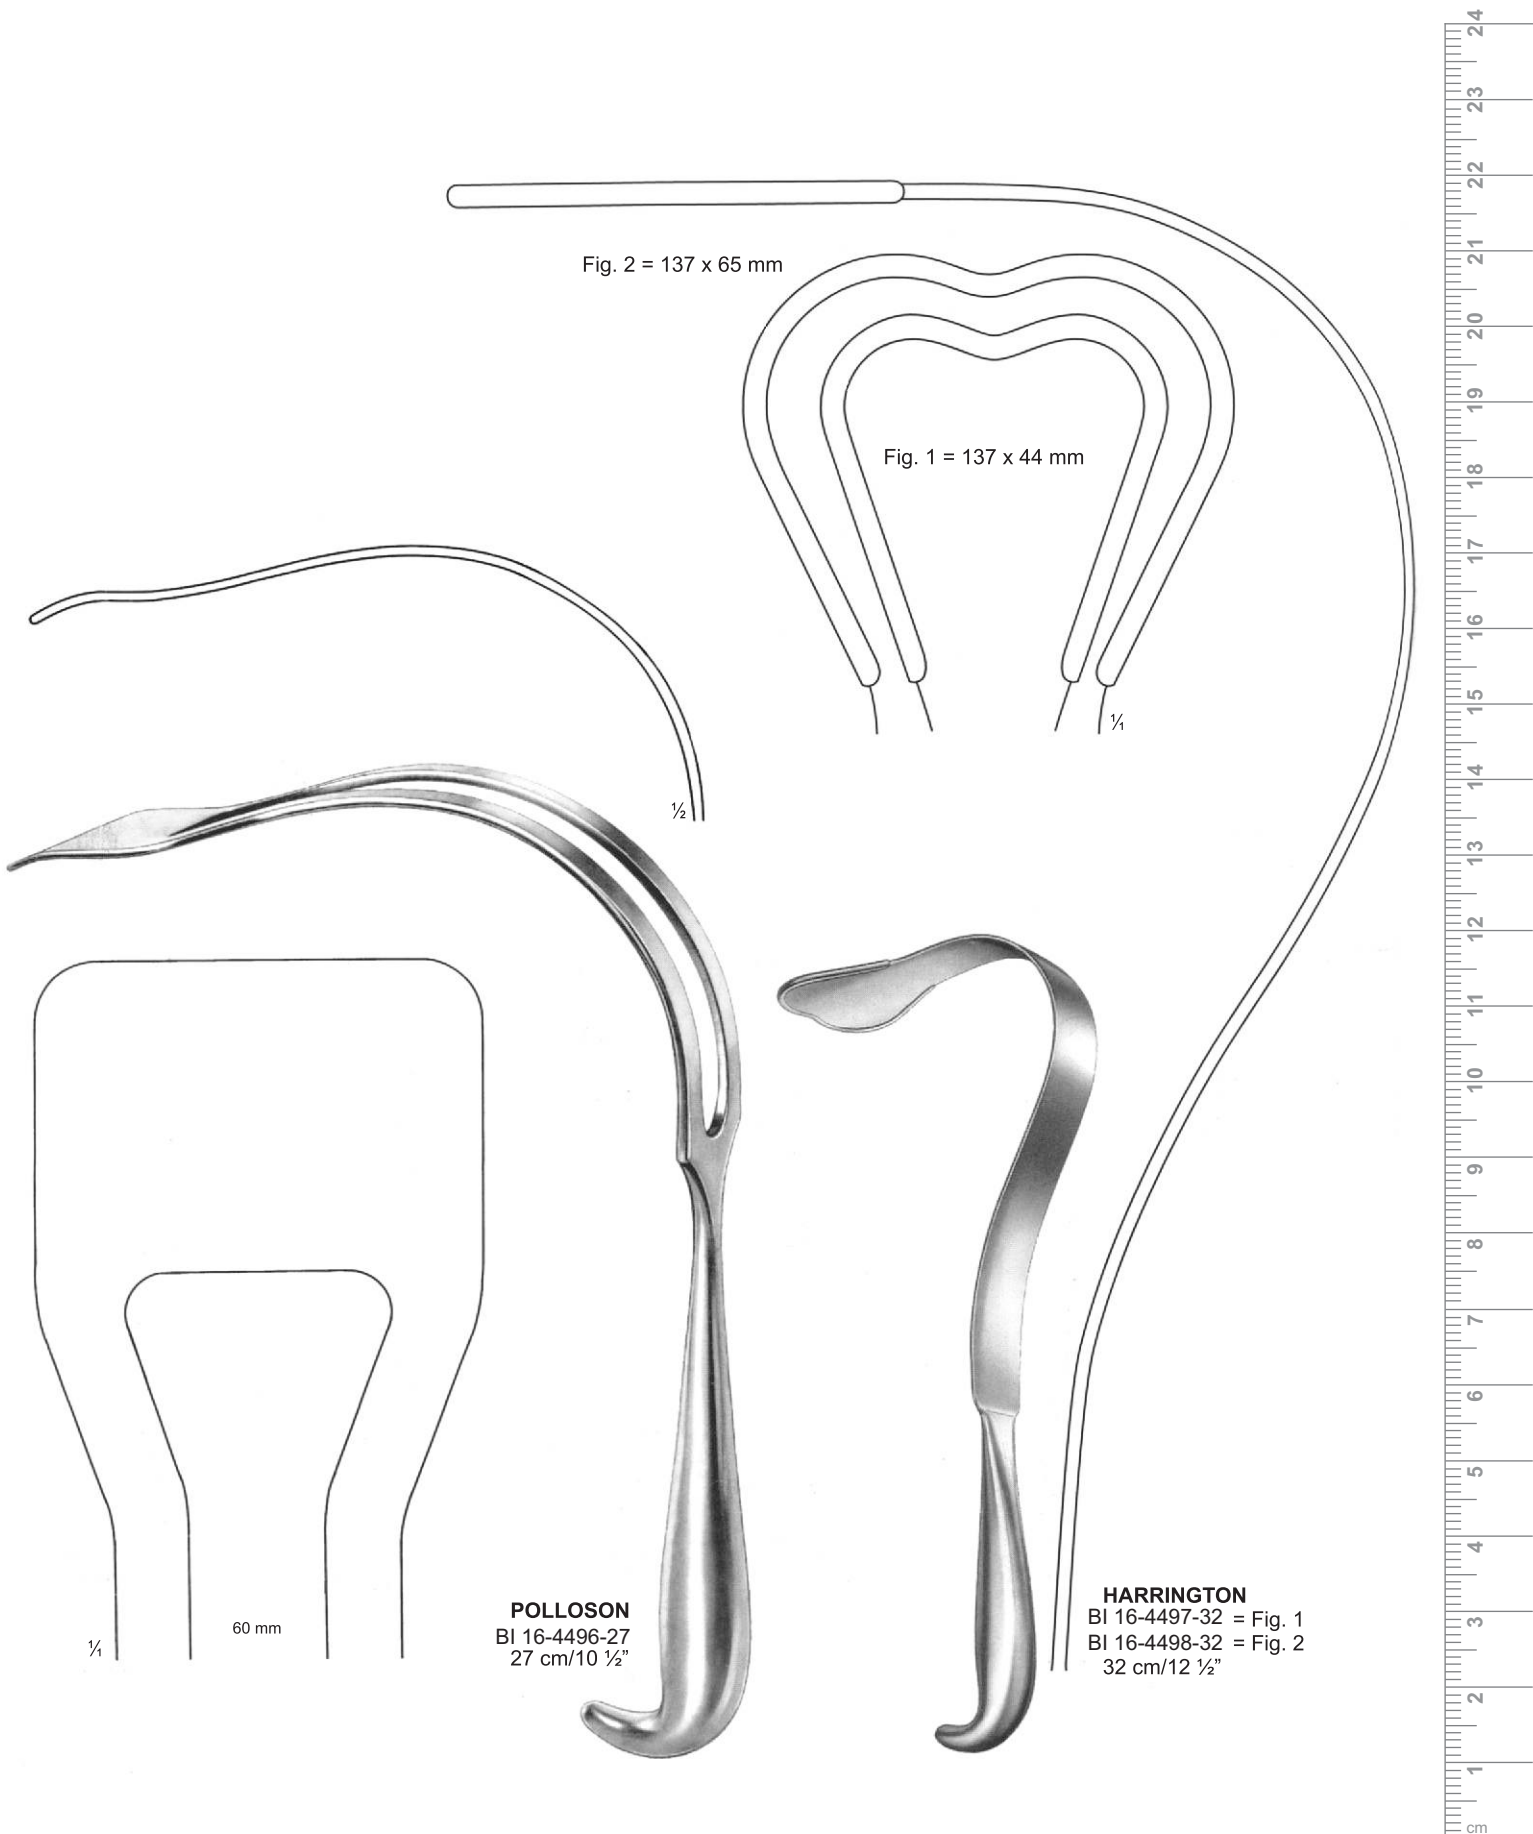

BI 16-4474-25
 25.5 cm/10"
 48 x 75 mm

BI 16-4474-29
 29.5 cm/11 3/8"
 65 x 85 mm

RETRACTORS

Measurements of retractors: Depth x width

BRUNNER
25 cm/9 7/8"

BI 16-4489-25
164 x 30 mm

BI 16-4490-25
160 x 30 mm

BI 16-4491-25
140 x 30 mm

BI 16-4492-25
130 x 30 mm

BI 16-4493-25
120 x 35 mm

BI 16-4494-25
100 x 25 mm

BI 16-4495-25
80 x 20 mm

BRUNNER
25.5 cm/10"

Fig. 2 = 137 x 65 mm

Fig. 1 = 137 x 44 mm

HARRINGTON
32 cm/12 ½"

Measurements of retractors: Depth x Width

SAUERBRUCH
 22.5 cm/8 3/4"

BI 16-4502-22
 45 x 15 mm

BI 16-4503-22
 60 x 23 mm

BI 16-4504-22
 72 x 20 mm

Measurements of retractors: Depth x Width

38 mm

50 mm

75 mm

DEAVER
 BI 16-4511-32
 32 cm/12 1/2"

DEAVER
 BI 16-4512-31
 31.5 cm/12 3/8"

DEAVER
 BI 16-4513-31
 31.5 cm/12 3/8"

DEAVER-BABY

DEAVER