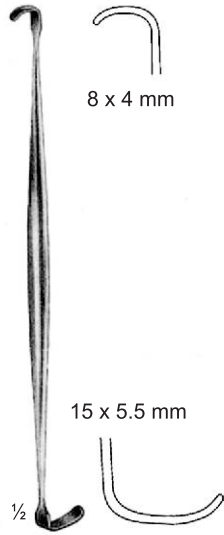

16

- EN** Retractors
- DE** Wundhaken und -sperrer
- ES** Separadores
- FR** Rétracteurs
- IT** Retrattori

Page 275 to 345

RAGNELL-DAVIS
BI 16-4201-14
14 cm/5 1/2"

BI 16-4202-16
sharp prongs

BI 16-4203-16
blunt prongs

blades
20 x 7 mm

blades
20 x 7 mm

SENN-MILLER
16 cm/6 1/4"

CUSHING
BI 16-4204-20
20 cm/7 7/8"

CUSHING

BI 16-4205-20
BI 16-4208-24
8 mm

BI 16-4206-20
BI 16-4209-24
10 mm

BI 16-4207-20
BI 16-4210-20
12 mm

BI 16-4211-20
BI 16-4214-24
14 mm

BI 16-4212-20
BI 16-4215-24
16 mm

BI 16-4213-20
BI 16-4216-24
18 mm

HANDTE

DESMARRES
 BI 16-4218-16
 16 cm/6 1/4"

DESMARRES
 16 cm/6 1/4"

BI 16-4219-16
 8 mm

BI 16-4220-16
 10 mm

BI 16-4221-16
 12 mm

BI 16-4222-16
 14 mm

BI 16-4223-16
 16 mm

BI 16-4224-16
 18 mm

16 cm/6 1/4"

BI 16-4225-16
 12 mm

BI 16-4226-16
 14 mm

BI 16-4227-16
 16 mm