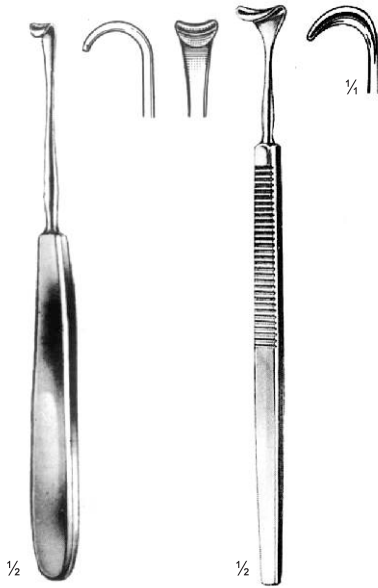

blades
20 x 7 mm

blades
20 x 7 mm

SENN-MILLER
16 cm/6 1/4"

CUSHING
BI 16-4204-20
20 cm/7 7/8"

CUSHING

BI 16-4205-20
BI 16-4208-24
8 mm

BI 16-4206-20
BI 16-4209-24
10 mm

BI 16-4207-20
BI 16-4210-20
12 mm

BI 16-4211-20
BI 16-4214-24
14 mm

BI 16-4212-20
BI 16-4215-24
16 mm

BI 16-4213-20
BI 16-4216-24
18 mm

HANDTE

DESMARRES
 BI 16-4218-16
 16 cm/6 1/4"

DESMARRES
 16 cm/6 1/4"

BI 16-4219-16
 8 mm

BI 16-4220-16
 10 mm

BI 16-4221-16
 12 mm

BI 16-4222-16
 14 mm

BI 16-4223-16
 16 mm

BI 16-4224-16
 18 mm

16 cm/6 1/4"

BI 16-4225-16
 12 mm

BI 16-4226-16
 14 mm

BI 16-4227-16
 16 mm