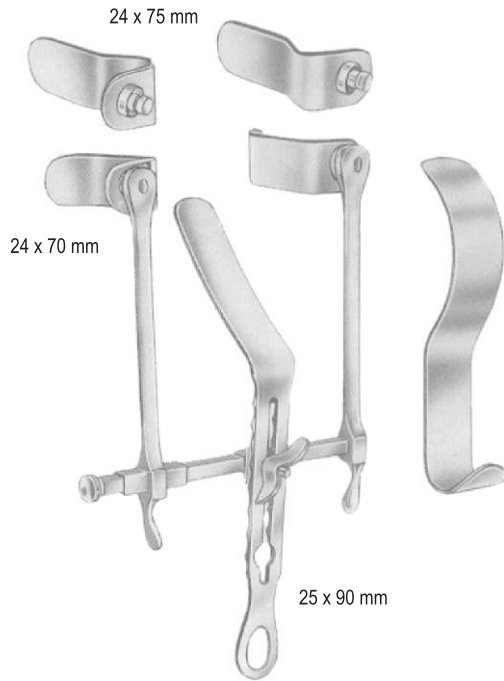

38 mm

50 mm

75 mm

DEAVER
 BI 16-4511-32
 32 cm/12 1/2"

DEAVER
 BI 16-4512-31
 31.5 cm/12 3/8"

DEAVER
 BI 16-4513-31
 31.5 cm/12 3/8"

DEAVER-BABY

DEAVER

RETRACTORS

BI 16-4516-29
 29.5 cm/11⁵/₈"
 width of blade 48 mm

BI 16-4516-33
 33 cm/13"
 width of blade 63 mm

ALLISON

BI 16-4517-29
 29.5 cm/11⁵/₈"
 width of blade 132 mm

ALLISON

1/4

HIBBS

BI 16-4518-75 75 x 25 mm
 BI 16-4518-50 50 x 19 mm
 BI 16-4518-25 25 x 13 mm

Measurements of retractors: Depth x Width

MIKULICZ
25 cm/9 7/8"

90 x 55 mm

MIKULICZ
 BI 16-4522-26
 26 cm/10 7/8"

BI 16-4523-27
 27.5 cm/10 3/4"
 205 x 38 mm

BI 16-4523-28
 28 cm/11"
 210 x 57 mm

KELLY

THOMSON-WALKER
BI 16-4803-25

MILLIN
BI 16-4804-25

Measurements of retractors: Depth x Width