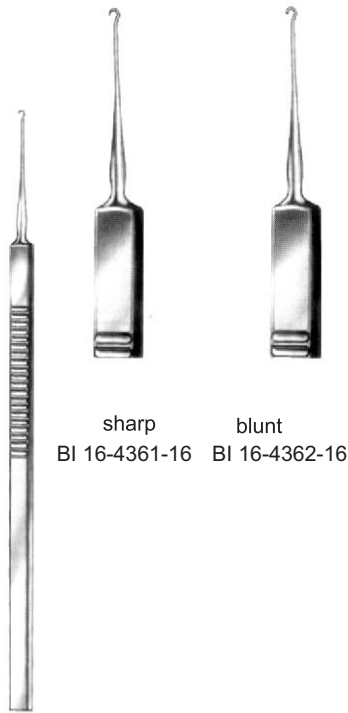

RETRACTORS

sharp BI 16-4361-16
blunt BI 16-4362-16

GRAEFE
16 cm/6 1/4"