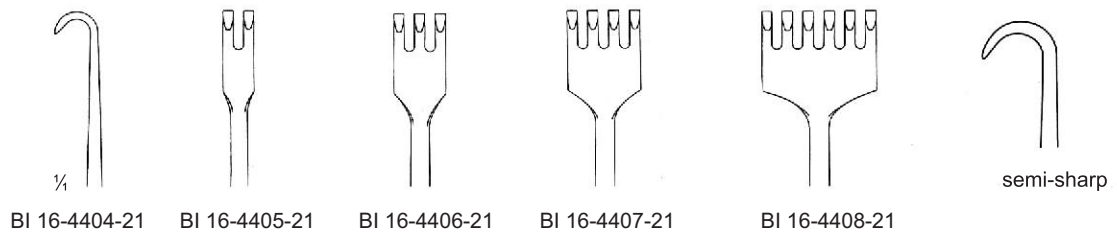

MIDDELDORPF

BI 16-4388-21 14 x 17 mm 21.5 cm/8 1/2" BI 16-4389-21
 BI 16-4390-22 20 x 22 mm 22 cm/8 1/2" BI 16-4391-21
 BI 16-4392-23 26 x 30 mm 23.5 cm/9 1/4" BI 16-4393-23

MIDDELDORPF

Measurements of retractors: Depth x Width