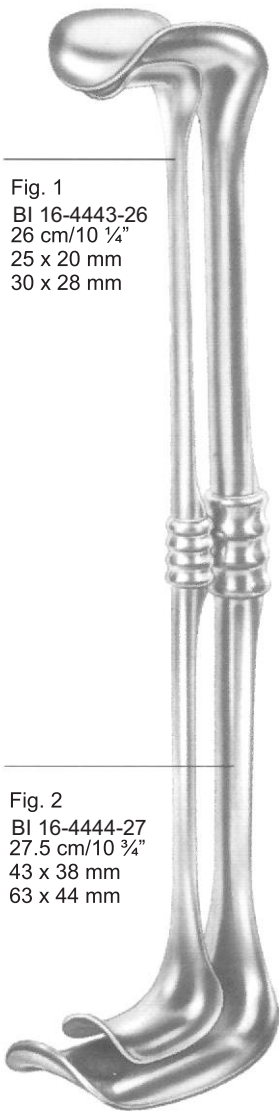

blades
20 x 7 mm

blades
20 x 7 mm

SENN-MILLER
16 cm/6 1/4"

CUSHING
BI 16-4204-20
20 cm/7 7/8"

CUSHING

BI 16-4205-20
BI 16-4208-24
8 mm

BI 16-4206-20
BI 16-4209-24
10 mm

BI 16-4207-20
BI 16-4210-20
12 mm

VOLKMANN
21.5 cm/8 1/2"

BI 16-4409-21
21.5 cm/8 1/2"

BI 16-4410-21
21.5 cm/8 1/2"

BI 16-4411-21 sharp
BI 16-4412-21 blunt
20 cm/7 7/8"

Measurements of retractors: Depth x Width

KOCHER
 22 cm/8 1/2"

OLLIER
 BI 16-4432-22
 22.5 cm/8 3/4"

ISRAEL
25 cm/9 7/8"

Measurements of retractors: Depth x Width

Fig. 1
BI 16-4443-26
26 cm/10 1/4"
25 x 20 mm
30 x 28 mm

Fig. 2
BI 16-4444-27
27.5 cm/10 3/4"
43 x 38 mm
63 x 44 mm

RICHARDSON-EASTMAN
BI 16-4445-1
Set Fig. 1 + 2

RICHARDSON

BI 16-4446-23
23.5 cm/9 1/4"
25 x 21 mm

BI 16-4446-24
24 cm/9 1/2"
30 x 29 mm

BI 16-4447-24
24 cm/9 1/2"
38 x 40 mm

48 x 22 mm

RICHARDSON
BI 16-4448-24
24 cm/9 1/2"

KELLY
BI 16-4449-26 62 x 50 mm
BI 16-4450-26 70 X 65 mm
26 cm/10 1/4"